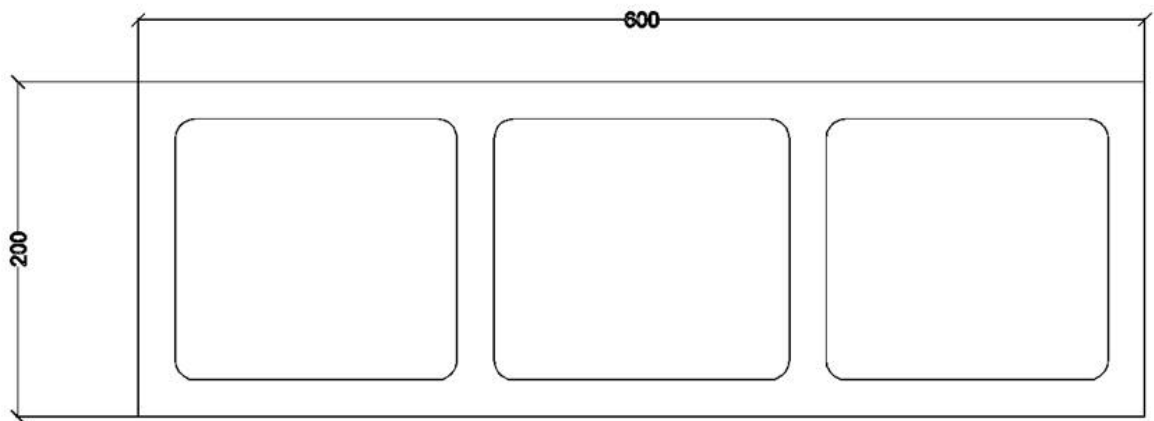

Bloques Barruca, S.L.
C/ López Bravo, 14
09001 Burgos
Telf. 947 298 278
Fax: 947 298 378
barruca@barruca.es
www.barruca.es

CASETÓN RETICULAR

CASETÓN

MEDIDA 60 X 20 X 20
UDS/PALE 40

CASETÓN

MEDIDA	60 X 25 X 20
PESO	30 KG
UDS/PALE	40

CASETÓN

MEDIDA	60 X 30 X 20
PESO	34 KG
UDS/PALE	30

Bloques Barruca, S.L.
C/ López Bravo, 14
09001 Burgos
Telf. 947 298 278
Fax: 947 298 378
barruca@barruca.es
www.barruca.es

CASETÓN

MEDIDA	70 X 20 X 23
PESO	30 KG
UDS/PALE	40

CASETÓN

MEDIDA 70 X 22 X 23
PESO 30 KG
UDS/PALE 40

CASETÓN

MEDIDA 70 X 25 X 23
PESO 35 KG
UDS/PALE 32

CASETÓN

MEDIDA 70 X 30 X 23
PESO 36 KG
UDS/PALE 24

CASETÓN

MEDIDA 70 X 35 X 23
PESO 36 KG
UDS/PALE 24

CASETÓN

MEDIDA 70 X 40 X 23
UDS/PALE 32

CASETÓN

MEDIDA 90 X 20 X 22,5

CASETÓN

MEDIDA 90 X 25 X 22,5

CASETÓN

MEDIDA 90 X 30 X 22,5