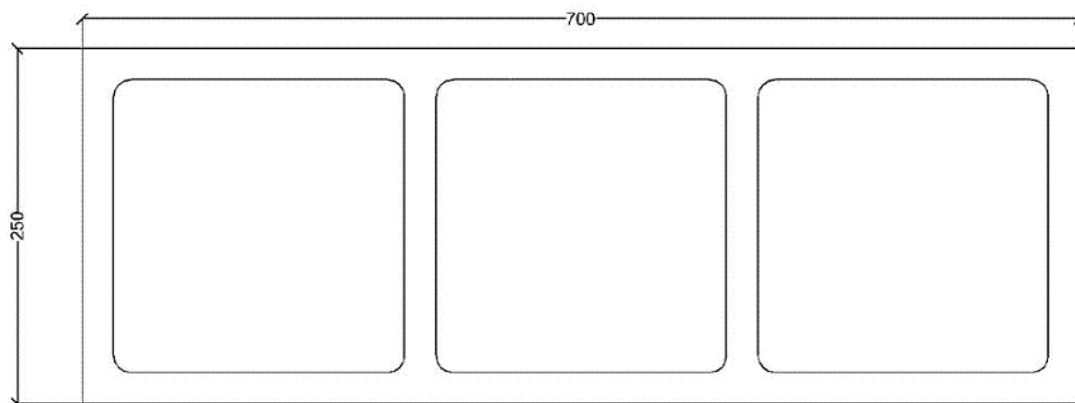

Bloques Barruca, S.L.
C/ López Bravo, 14
09001 Burgos
Telf. 947 298 278
Fax: 947 298 378
barruca@barruca.es
www.barruca.es

CASETÓN RETICULAR

CASETÓN

MEDIDA 60 X 20 X 20
UDS/PALE 40

CASETÓN

MEDIDA	60 X 25 X 20
PESO	30 KG
UDS/PALE	40

CASETÓN

MEDIDA	60 X 30 X 20
PESO	34 KG
UDS/PALE	30

Bloques Barruca, S.L.
C/ López Bravo, 14
09001 Burgos
Telf. 947 298 278
Fax: 947 298 378
barruca@barruca.es
www.barruca.es

CASETÓN

MEDIDA	70 X 20 X 23
PESO	30 KG
UDS/PALE	40

CASETÓN

MEDIDA 70 X 22 X 23
PESO 30 KG
UDS/PALE 40

CASETÓN

MEDIDA 70 X 25 X 23
PESO 35 KG
UDS/PALE 32

CASETÓN

MEDIDA 70 X 30 X 23
PESO 36 KG
UDS/PALE 24

CASETÓN

MEDIDA 70 X 35 X 23
PESO 36 KG
UDS/PALE 24

CASETÓN

MEDIDA 70 X 40 X 23
UDS/PALE 32

CASETÓN

MEDIDA 90 X 20 X 22,5

CASETÓN

MEDIDA 90 X 25 X 22,5

CASETÓN

MEDIDA 90 X 30 X 22,5