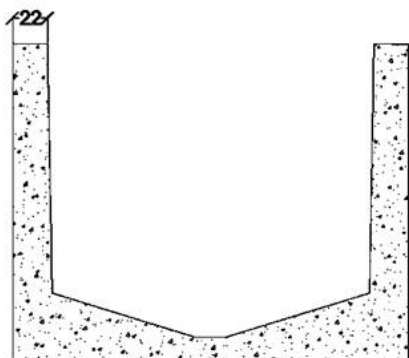

Bloques Barruca, S.L.
C/ López Bravo, 14
09001 Burgos
Telf. 947 298 278
Fax: 947 298 378
barruca@barruca.es
www.barruca.es

CASETÓN RETICULAR

CASETÓN

MEDIDA 60 X 20 X 20
UDS/PALE 40

CASETÓN

MEDIDA	60 X 25 X 20
PESO	30 KG
UDS/PALE	40

CASETÓN

MEDIDA	60 X 30 X 20
PESO	34 KG
UDS/PALE	30

Bloques Barruca, S.L.
C/ López Bravo, 14
09001 Burgos
Telf. 947 298 278
Fax: 947 298 378
barruca@barruca.es
www.barruca.es

CASETÓN

MEDIDA	70 X 20 X 23
PESO	30 KG
UDS/PALE	40

CASETÓN

MEDIDA 70 X 22 X 23
PESO 30 KG
UDS/PALE 40

CASETÓN

MEDIDA 70 X 25 X 23
PESO 35 KG
UDS/PALE 32

CASETÓN

MEDIDA 70 X 30 X 23
PESO 36 KG
UDS/PALE 24

CASETÓN

MEDIDA 70 X 35 X 23
PESO 36 KG
UDS/PALE 24

CASETÓN

MEDIDA 70 X 40 X 23
UDS/PALE 32

CASETÓN

MEDIDA 90 X 20 X 22,5

CASETÓN

MEDIDA 90 X 25 X 22,5

CASETÓN

MEDIDA 90 X 30 X 22,5