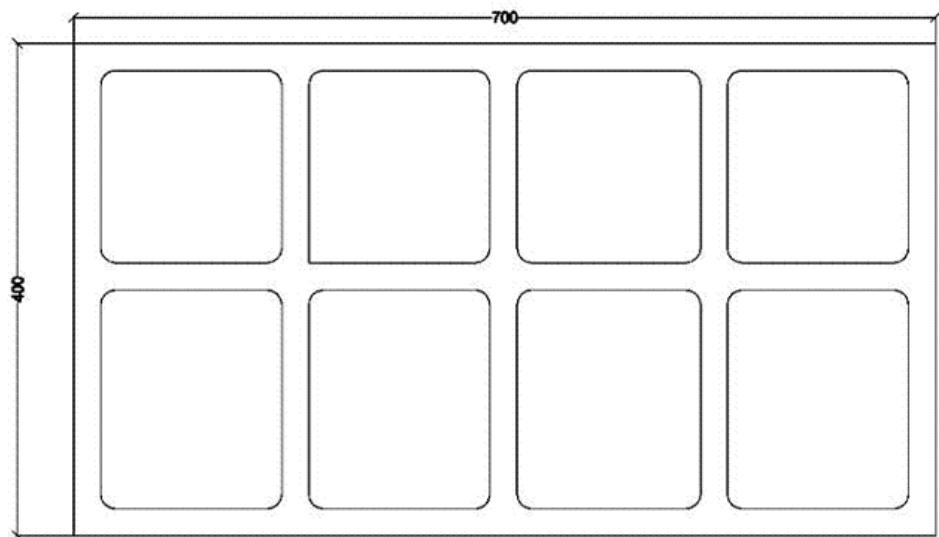

Bloques Barruca, S.L.
C/ López Bravo, 14
09001 Burgos
Telf. 947 298 278
Fax: 947 298 378
barruca@barruca.es
www.barruca.es

CASETÓN RETICULAR

CASETÓN

MEDIDA 60 X 20 X 20
UDS/PALE 40

CASETÓN

MEDIDA	60 X 25 X 20
PESO	30 KG
UDS/PALE	40

CASETÓN

MEDIDA	60 X 30 X 20
PESO	34 KG
UDS/PALE	30

Bloques Barruca, S.L.
C/ López Bravo, 14
09001 Burgos
Telf. 947 298 278
Fax: 947 298 378
barruca@barruca.es
www.barruca.es

CASETÓN

MEDIDA	70 X 20 X 23
PESO	30 KG
UDS/PALE	40

CASETÓN

MEDIDA 70 X 22 X 23
PESO 30 KG
UDS/PALE 40

CASETÓN

MEDIDA 70 X 25 X 23
PESO 35 KG
UDS/PALE 32

CASETÓN

MEDIDA 70 X 30 X 23
PESO 36 KG
UDS/PALE 24

CASETÓN

MEDIDA 70 X 35 X 23
PESO 36 KG
UDS/PALE 24

CASETÓN

MEDIDA 70 X 40 X 23
UDS/PALE 32

CASETÓN

MEDIDA 90 X 20 X 22,5

CASETÓN

MEDIDA 90 X 25 X 22,5

CASETÓN

MEDIDA 90 X 30 X 22,5