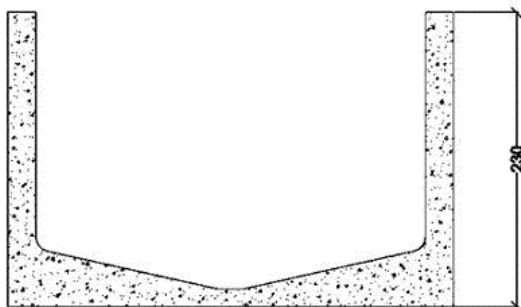

CASETÓN

MEDIDA	60 X 30 X 20
PESO	34 KG
UDS/PALE	30

Bloques Barruca, S.L.
C/ López Bravo, 14
09001 Burgos
Telf. 947 298 278
Fax: 947 298 378
barruca@barruca.es
www.barruca.es

CASETÓN

MEDIDA	70 X 20 X 23
PESO	30 KG
UDS/PALE	40

CASETÓN

MEDIDA 70 X 22 X 23
PESO 30 KG
UDS/PALE 40

CASETÓN

MEDIDA 70 X 25 X 23
PESO 35 KG
UDS/PALE 32

CASETÓN

MEDIDA 70 X 30 X 23
PESO 36 KG
UDS/PALE 24

CASETÓN

MEDIDA 70 X 35 X 23
PESO 36 KG
UDS/PALE 24

CASETÓN

MEDIDA 70 X 40 X 23
UDS/PALE 32

CASETÓN

MEDIDA 90 X 20 X 22,5

CASETÓN

MEDIDA 90 X 25 X 22,5

CASETÓN

MEDIDA 90 X 30 X 22,5