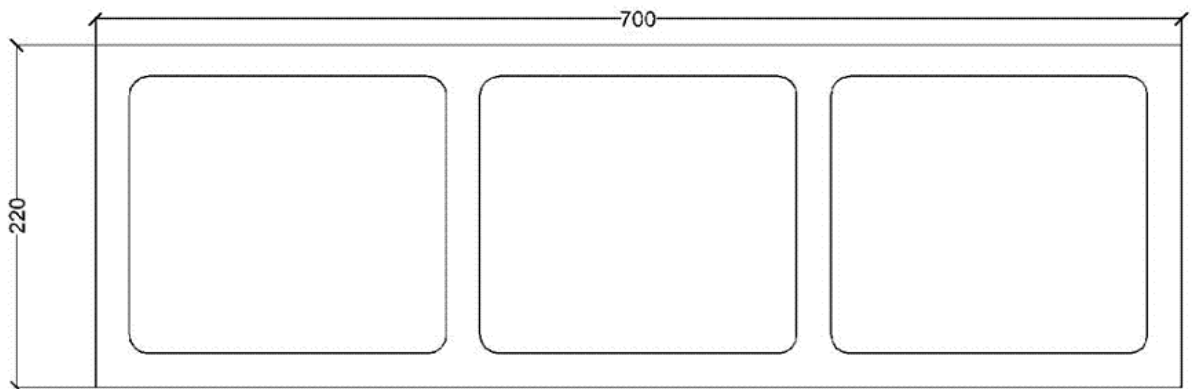

Bloques Barruca, S.L.
C/ López Bravo, 14
09001 Burgos
Telf. 947 298 278
Fax: 947 298 378
barruca@barruca.es
www.barruca.es

CASETÓN RETICULAR

CASETÓN

MEDIDA 60 X 20 X 20
UDS/PALE 40

CASETÓN

MEDIDA	60 X 25 X 20
PESO	30 KG
UDS/PALE	40

CASETÓN

MEDIDA	60 X 30 X 20
PESO	34 KG
UDS/PALE	30

Bloques Barruca, S.L.
C/ López Bravo, 14
09001 Burgos
Telf. 947 298 278
Fax: 947 298 378
barruca@barruca.es
www.barruca.es

CASETÓN

MEDIDA	70 X 20 X 23
PESO	30 KG
UDS/PALE	40

CASETÓN

MEDIDA 70 X 22 X 23
PESO 30 KG
UDS/PALE 40

CASETÓN

MEDIDA 70 X 25 X 23
PESO 35 KG
UDS/PALE 32

CASETÓN

MEDIDA 70 X 30 X 23
PESO 36 KG
UDS/PALE 24

CASETÓN

MEDIDA 70 X 35 X 23
PESO 36 KG
UDS/PALE 24

CASETÓN

MEDIDA 70 X 40 X 23
UDS/PALE 32

CASETÓN

MEDIDA 90 X 20 X 22,5

CASETÓN

MEDIDA 90 X 25 X 22,5

CASETÓN

MEDIDA 90 X 30 X 22,5