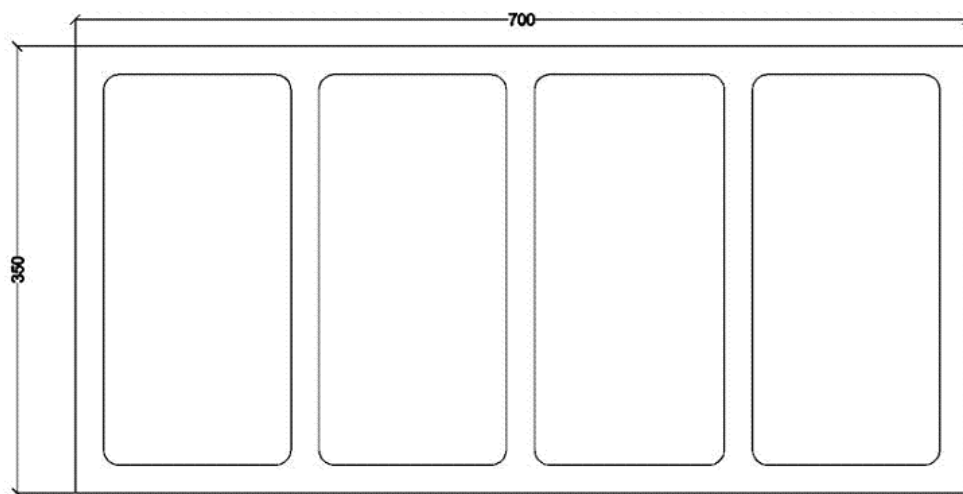

Bloques Barruca, S.L.
C/ López Bravo, 14
09001 Burgos
Telf. 947 298 278
Fax: 947 298 378
barruca@barruca.es
www.barruca.es

CASETÓN RETICULAR

CASETÓN

MEDIDA 60 X 20 X 20
UDS/PALE 40

CASETÓN

MEDIDA	60 X 25 X 20
PESO	30 KG
UDS/PALE	40

CASETÓN

MEDIDA	60 X 30 X 20
PESO	34 KG
UDS/PALE	30

Bloques Barruca, S.L.
C/ López Bravo, 14
09001 Burgos
Telf. 947 298 278
Fax: 947 298 378
barruca@barruca.es
www.barruca.es

CASETÓN

MEDIDA	70 X 20 X 23
PESO	30 KG
UDS/PALE	40

CASETÓN

MEDIDA 70 X 22 X 23
PESO 30 KG
UDS/PALE 40

CASETÓN

MEDIDA 70 X 25 X 23
PESO 35 KG
UDS/PALE 32

CASETÓN

MEDIDA 70 X 30 X 23
PESO 36 KG
UDS/PALE 24

CASETÓN

MEDIDA 70 X 35 X 23
PESO 36 KG
UDS/PALE 24

CASETÓN

MEDIDA 70 X 40 X 23
UDS/PALE 32

CASETÓN

MEDIDA 90 X 20 X 22,5

CASETÓN

MEDIDA 90 X 25 X 22,5

CASETÓN

MEDIDA 90 X 30 X 22,5