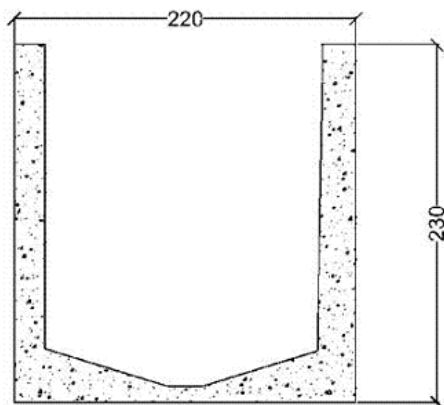

Bloques Barruca, S.L.
C/ López Bravo, 14
09001 Burgos
Telf. 947 298 278
Fax: 947 298 378
barruca@barruca.es
www.barruca.es

CASETÓN RETICULAR

CASETÓN

MEDIDA 60 X 20 X 20
UDS/PALE 40

CASETÓN

MEDIDA	60 X 25 X 20
PESO	30 KG
UDS/PALE	40

CASETÓN

MEDIDA	60 X 30 X 20
PESO	34 KG
UDS/PALE	30

Bloques Barruca, S.L.
C/ López Bravo, 14
09001 Burgos
Telf. 947 298 278
Fax: 947 298 378
barruca@barruca.es
www.barruca.es

CASETÓN

MEDIDA	70 X 20 X 23
PESO	30 KG
UDS/PALE	40

CASETÓN

MEDIDA 70 X 22 X 23
PESO 30 KG
UDS/PALE 40

CASETÓN

MEDIDA 70 X 25 X 23
PESO 35 KG
UDS/PALE 32

CASETÓN

MEDIDA 70 X 30 X 23
PESO 36 KG
UDS/PALE 24

CASETÓN

MEDIDA 70 X 35 X 23
PESO 36 KG
UDS/PALE 24

CASETÓN

MEDIDA 70 X 40 X 23
UDS/PALE 32

CASETÓN

MEDIDA 90 X 20 X 22,5

CASETÓN

MEDIDA 90 X 25 X 22,5

CASETÓN

MEDIDA 90 X 30 X 22,5