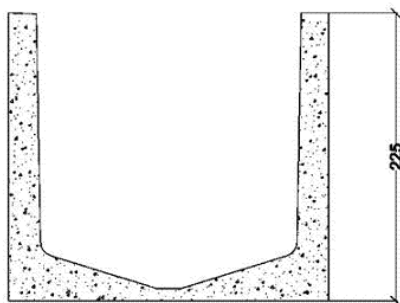

Bloques Barruca, S.L.
C/ López Bravo, 14
09001 Burgos
Telf. 947 298 278
Fax: 947 298 378
barruca@barruca.es
www.barruca.es

CASETÓN RETICULAR

CASETÓN

MEDIDA 60 X 20 X 20
UDS/PALE 40

CASETÓN

MEDIDA	60 X 25 X 20
PESO	30 KG
UDS/PALE	40

CASETÓN

MEDIDA	60 X 30 X 20
PESO	34 KG
UDS/PALE	30

Bloques Barruca, S.L.
C/ López Bravo, 14
09001 Burgos
Telf. 947 298 278
Fax: 947 298 378
barruca@barruca.es
www.barruca.es

CASETÓN

MEDIDA	70 X 20 X 23
PESO	30 KG
UDS/PALE	40

CASETÓN

MEDIDA 70 X 40 X 23
UDS/PALE 32

CASETÓN

MEDIDA 90 X 20 X 22,5

CASETÓN

MEDIDA 90 X 25 X 22,5

CASETÓN

MEDIDA 90 X 30 X 22,5