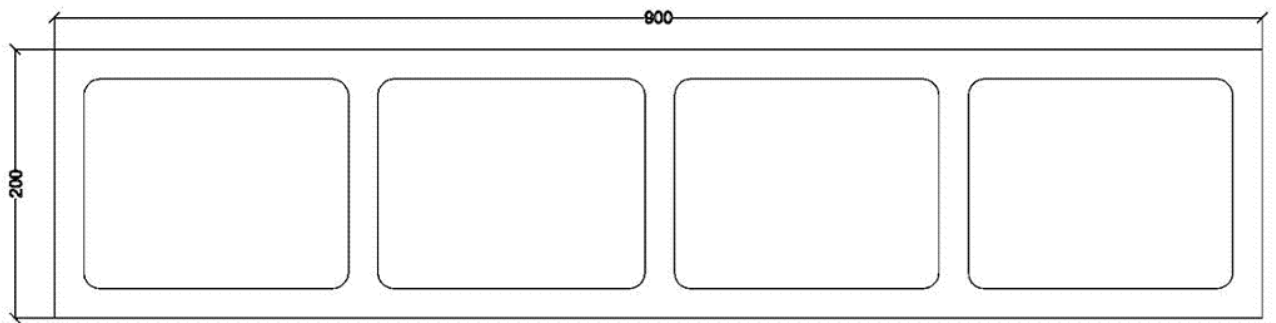

Bloques Barruca, S.L.
C/ López Bravo, 14
09001 Burgos
Telf. 947 298 278
Fax: 947 298 378
barruca@barruca.es
www.barruca.es

CASETÓN RETICULAR

CASETÓN

MEDIDA 60 X 20 X 20
UDS/PALE 40

CASETÓN

MEDIDA	60 X 25 X 20
PESO	30 KG
UDS/PALE	40

CASETÓN

MEDIDA	60 X 30 X 20
PESO	34 KG
UDS/PALE	30

Bloques Barruca, S.L.
C/ López Bravo, 14
09001 Burgos
Telf. 947 298 278
Fax: 947 298 378
barruca@barruca.es
www.barruca.es

CASETÓN

MEDIDA	70 X 20 X 23
PESO	30 KG
UDS/PALE	40

CASETÓN

MEDIDA 70 X 22 X 23
PESO 30 KG
UDS/PALE 40

CASETÓN

MEDIDA 70 X 25 X 23
PESO 35 KG
UDS/PALE 32

CASETÓN

MEDIDA 70 X 30 X 23
PESO 36 KG
UDS/PALE 24

CASETÓN

MEDIDA 70 X 35 X 23
PESO 36 KG
UDS/PALE 24

CASETÓN

MEDIDA 70 X 40 X 23
UDS/PALE 32

CASETÓN

MEDIDA 90 X 20 X 22,5

CASETÓN

MEDIDA 90 X 25 X 22,5

CASETÓN

MEDIDA 90 X 30 X 22,5