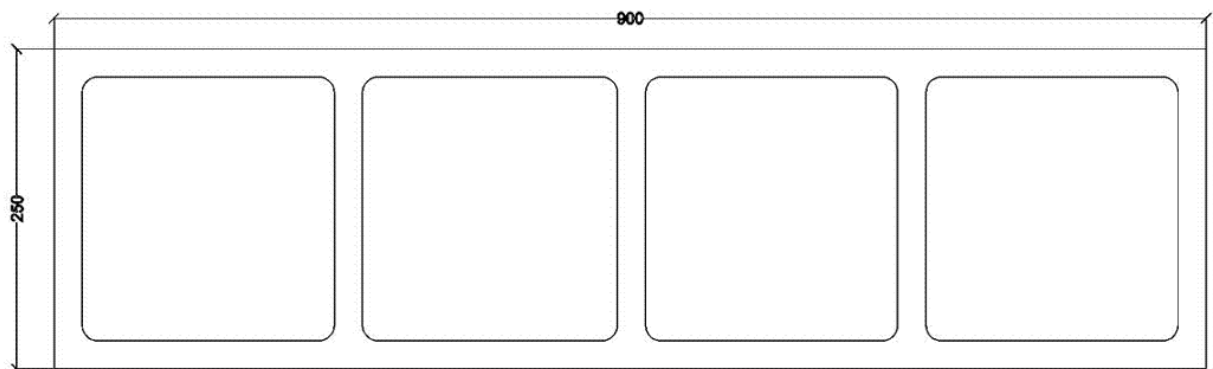

CASETÓN

MEDIDA	60 X 30 X 20
PESO	34 KG
UDS/PALE	30

Bloques Barruca, S.L.
C/ López Bravo, 14
09001 Burgos
Telf. 947 298 278
Fax: 947 298 378
barruca@barruca.es
www.barruca.es

CASETÓN

MEDIDA	70 X 20 X 23
PESO	30 KG
UDS/PALE	40

CASETÓN

MEDIDA 70 X 40 X 23
UDS/PALE 32

CASETÓN

MEDIDA 90 X 20 X 22,5

CASETÓN

MEDIDA 90 X 25 X 22,5

CASETÓN

MEDIDA 90 X 30 X 22,5