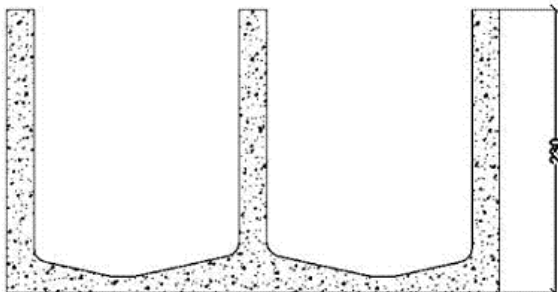

CASETÓN

MEDIDA	60 X 30 X 20
PESO	34 KG
UDS/PALE	30

Bloques Barruca, S.L.
C/ López Bravo, 14
09001 Burgos
Telf. 947 298 278
Fax: 947 298 378
barruca@barruca.es
www.barruca.es

CASETÓN

MEDIDA	70 X 20 X 23
PESO	30 KG
UDS/PALE	40

CASETÓN

MEDIDA 70 X 22 X 23
PESO 30 KG
UDS/PALE 40

CASETÓN

MEDIDA 70 X 25 X 23
PESO 35 KG
UDS/PALE 32

CASETÓN

MEDIDA 70 X 30 X 23
PESO 36 KG
UDS/PALE 24

CASETÓN

MEDIDA 70 X 35 X 23
PESO 36 KG
UDS/PALE 24

CASETÓN

MEDIDA 70 X 40 X 23
UDS/PALE 32

CASETÓN

MEDIDA 90 X 20 X 22,5

CASETÓN

MEDIDA 90 X 25 X 22,5

CASETÓN

MEDIDA 90 X 30 X 22,5