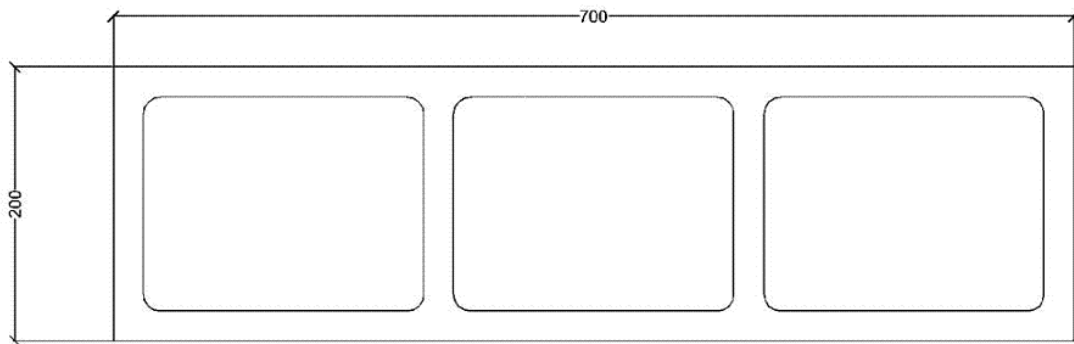

Bloques Barruca, S.L.
C/ López Bravo, 14
09001 Burgos
Telf. 947 298 278
Fax: 947 298 378
barruca@barruca.es
www.barruca.es

CASETÓN RETICULAR

CASETÓN

MEDIDA 60 X 20 X 20
UDS/PALE 40

CASETÓN

MEDIDA	60 X 25 X 20
PESO	30 KG
UDS/PALE	40

CASETÓN

MEDIDA	60 X 30 X 20
PESO	34 KG
UDS/PALE	30

Bloques Barruca, S.L.
C/ López Bravo, 14
09001 Burgos
Telf. 947 298 278
Fax: 947 298 378
barruca@barruca.es
www.barruca.es

CASETÓN

MEDIDA	70 X 20 X 23
PESO	30 KG
UDS/PALE	40

CASETÓN

MEDIDA 70 X 22 X 23
PESO 30 KG
UDS/PALE 40

CASETÓN

MEDIDA 70 X 25 X 23
PESO 35 KG
UDS/PALE 32

CASETÓN

MEDIDA 70 X 30 X 23
PESO 36 KG
UDS/PALE 24

CASETÓN

MEDIDA 70 X 35 X 23
PESO 36 KG
UDS/PALE 24

CASETÓN

MEDIDA 70 X 40 X 23
UDS/PALE 32

CASETÓN

MEDIDA 90 X 20 X 22,5

CASETÓN

MEDIDA 90 X 25 X 22,5

CASETÓN

MEDIDA 90 X 30 X 22,5