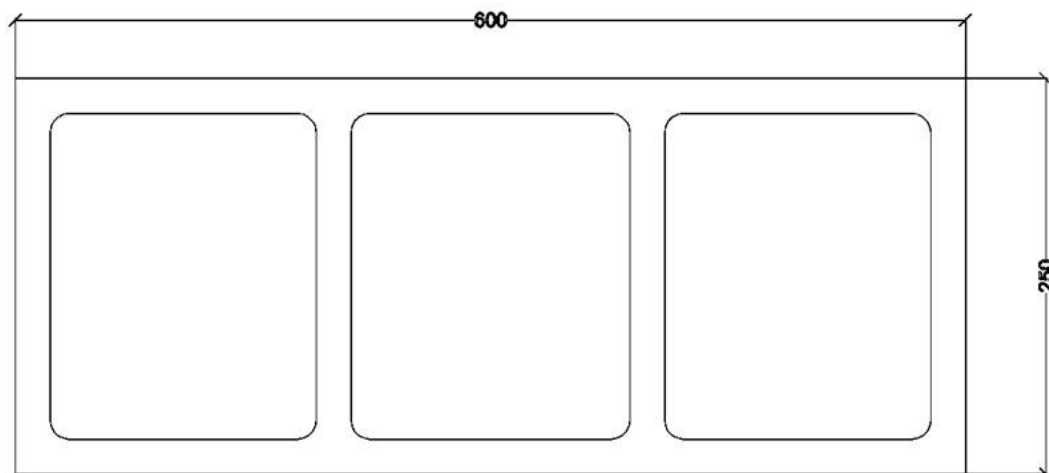

Bloques Barruca, S.L.
C/ López Bravo, 14
09001 Burgos
Telf. 947 298 278
Fax: 947 298 378
barruca@barruca.es
www.barruca.es

CASETÓN RETICULAR

CASETÓN

MEDIDA 60 X 20 X 20
UDS/PALE 40

CASETÓN

MEDIDA	60 X 25 X 20
PESO	30 KG
UDS/PALE	40

CASETÓN

MEDIDA	60 X 30 X 20
PESO	34 KG
UDS/PALE	30

Bloques Barruca, S.L.
C/ López Bravo, 14
09001 Burgos
Telf. 947 298 278
Fax: 947 298 378
barruca@barruca.es
www.barruca.es

CASETÓN

MEDIDA	70 X 20 X 23
PESO	30 KG
UDS/PALE	40

CASETÓN

MEDIDA 70 X 22 X 23
PESO 30 KG
UDS/PALE 40

CASETÓN

MEDIDA 70 X 25 X 23
PESO 35 KG
UDS/PALE 32

CASETÓN

MEDIDA 70 X 30 X 23
PESO 36 KG
UDS/PALE 24

CASETÓN

MEDIDA 70 X 35 X 23
PESO 36 KG
UDS/PALE 24

CASETÓN

MEDIDA 70 X 40 X 23
UDS/PALE 32

CASETÓN

MEDIDA 90 X 20 X 22,5

CASETÓN

MEDIDA 90 X 25 X 22,5

CASETÓN

MEDIDA 90 X 30 X 22,5