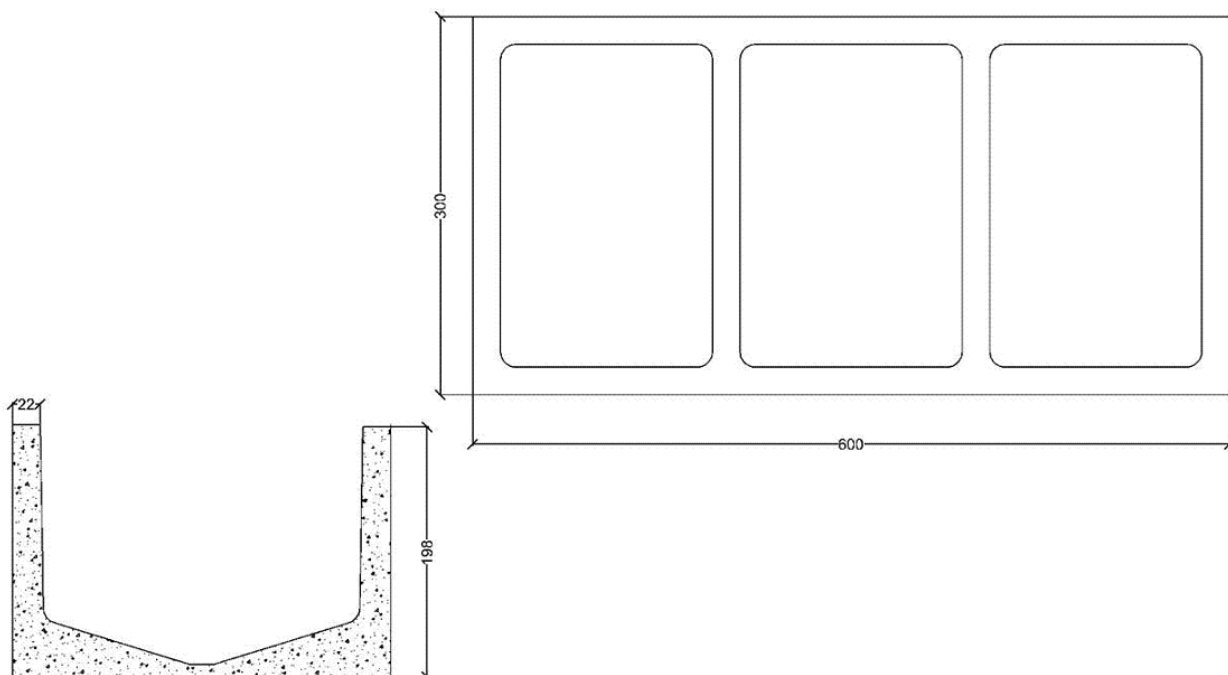

Bloques Barruca, S.L.
C/ López Bravo, 14
09001 Burgos
Telf. 947 298 278
Fax: 947 298 378
barruca@barruca.es
www.barruca.es

CASETÓN RETICULAR

CASETÓN

MEDIDA 60 X 20 X 20
UDS/PALE 40

CASETÓN

MEDIDA	60 X 25 X 20
PESO	30 KG
UDS/PALE	40

CASETÓN

MEDIDA	60 X 30 X 20
PESO	34 KG
UDS/PALE	30

Bloques Barruca, S.L.
C/ López Bravo, 14
09001 Burgos
Telf. 947 298 278
Fax: 947 298 378
barruca@barruca.es
www.barruca.es

CASETÓN

MEDIDA	70 X 20 X 23
PESO	30 KG
UDS/PALE	40

CASETÓN

MEDIDA 70 X 22 X 23
PESO 30 KG
UDS/PALE 40

CASETÓN

MEDIDA 70 X 25 X 23
PESO 35 KG
UDS/PALE 32

CASETÓN

MEDIDA 70 X 30 X 23
PESO 36 KG
UDS/PALE 24

CASETÓN

MEDIDA 70 X 35 X 23
PESO 36 KG
UDS/PALE 24

CASETÓN

MEDIDA 70 X 40 X 23
UDS/PALE 32

CASETÓN

MEDIDA 90 X 20 X 22,5

CASETÓN

MEDIDA 90 X 25 X 22,5

CASETÓN

MEDIDA 90 X 30 X 22,5