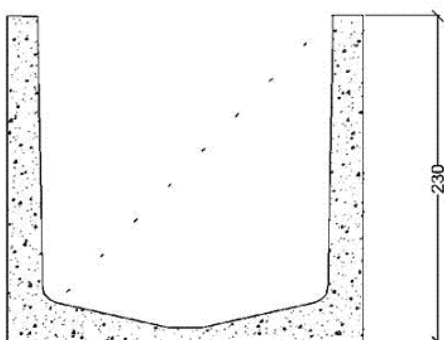

Bloques Barruca, S.L.
C/ López Bravo, 14
09001 Burgos
Telf. 947 298 278
Fax: 947 298 378
barruca@barruca.es
www.barruca.es

CASETÓN RETICULAR

CASETÓN

MEDIDA 60 X 20 X 20
UDS/PALE 40

CASETÓN

MEDIDA	60 X 25 X 20
PESO	30 KG
UDS/PALE	40

CASETÓN

MEDIDA	60 X 30 X 20
PESO	34 KG
UDS/PALE	30

Bloques Barruca, S.L.
C/ López Bravo, 14
09001 Burgos
Telf. 947 298 278
Fax: 947 298 378
barruca@barruca.es
www.barruca.es

CASETÓN

MEDIDA	70 X 20 X 23
PESO	30 KG
UDS/PALE	40

CASETÓN

MEDIDA 70 X 22 X 23
PESO 30 KG
UDS/PALE 40

CASETÓN

MEDIDA 70 X 25 X 23
PESO 35 KG
UDS/PALE 32

CASETÓN

MEDIDA 70 X 30 X 23
PESO 36 KG
UDS/PALE 24

CASETÓN

MEDIDA 70 X 35 X 23
PESO 36 KG
UDS/PALE 24

CASETÓN

MEDIDA 70 X 40 X 23
UDS/PALE 32

CASETÓN

MEDIDA 90 X 20 X 22,5

CASETÓN

MEDIDA 90 X 25 X 22,5

CASETÓN

MEDIDA 90 X 30 X 22,5