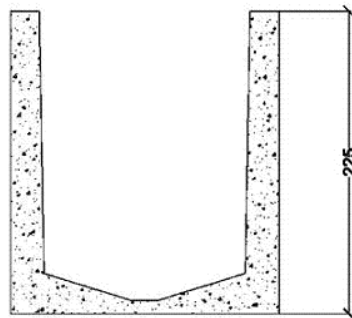

Bloques Barruca, S.L.
C/ López Bravo, 14
09001 Burgos
Telf. 947 298 278
Fax: 947 298 378
barruca@barruca.es
www.barruca.es

CASETÓN RETICULAR

CASETÓN

MEDIDA 60 X 20 X 20
UDS/PALE 40

CASETÓN

MEDIDA	60 X 25 X 20
PESO	30 KG
UDS/PALE	40

CASETÓN

MEDIDA	60 X 30 X 20
PESO	34 KG
UDS/PALE	30

Bloques Barruca, S.L.
C/ López Bravo, 14
09001 Burgos
Telf. 947 298 278
Fax: 947 298 378
barruca@barruca.es
www.barruca.es

CASETÓN

MEDIDA	70 X 20 X 23
PESO	30 KG
UDS/PALE	40

CASETÓN

MEDIDA 70 X 22 X 23
PESO 30 KG
UDS/PALE 40

CASETÓN

MEDIDA 70 X 25 X 23
PESO 35 KG
UDS/PALE 32

CASETÓN

MEDIDA 70 X 30 X 23
PESO 36 KG
UDS/PALE 24

CASETÓN

MEDIDA 70 X 35 X 23
PESO 36 KG
UDS/PALE 24

CASETÓN

MEDIDA 70 X 40 X 23
UDS/PALE 32

CASETÓN

MEDIDA 90 X 20 X 22,5

CASETÓN

MEDIDA 90 X 25 X 22,5

CASETÓN

MEDIDA 90 X 30 X 22,5