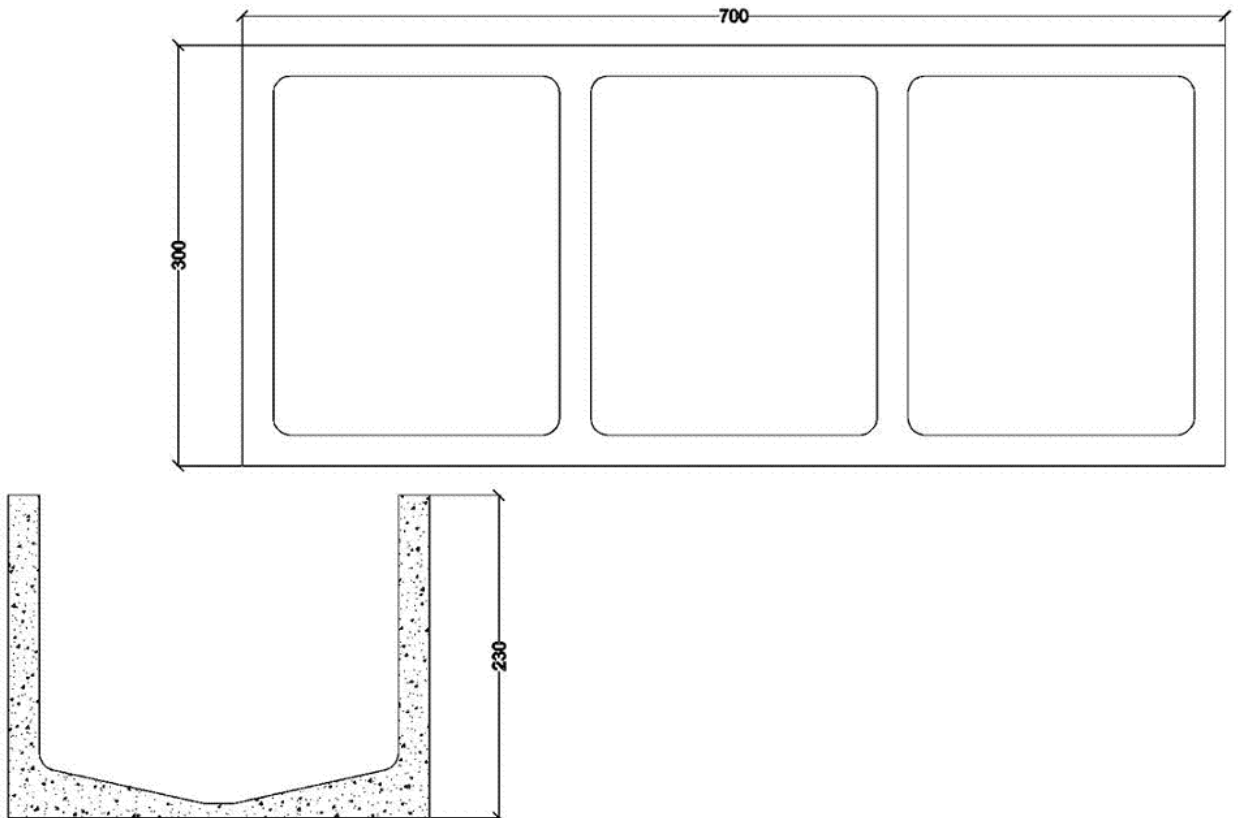

Bloques Barruca, S.L.
C/ López Bravo, 14
09001 Burgos
Telf. 947 298 278
Fax: 947 298 378
barruca@barruca.es
www.barruca.es

CASETÓN RETICULAR

CASETÓN

MEDIDA 60 X 20 X 20
UDS/PALE 40

CASETÓN

MEDIDA	60 X 25 X 20
PESO	30 KG
UDS/PALE	40

CASETÓN

MEDIDA	60 X 30 X 20
PESO	34 KG
UDS/PALE	30

Bloques Barruca, S.L.
C/ López Bravo, 14
09001 Burgos
Telf. 947 298 278
Fax: 947 298 378
barruca@barruca.es
www.barruca.es

CASETÓN

MEDIDA	70 X 20 X 23
PESO	30 KG
UDS/PALE	40

CASETÓN

MEDIDA 70 X 22 X 23
PESO 30 KG
UDS/PALE 40

CASETÓN

MEDIDA 70 X 25 X 23
PESO 35 KG
UDS/PALE 32

CASETÓN

MEDIDA 70 X 30 X 23
PESO 36 KG
UDS/PALE 24

CASETÓN

MEDIDA 70 X 35 X 23
PESO 36 KG
UDS/PALE 24

CASETÓN

MEDIDA 70 X 40 X 23
UDS/PALE 32

CASETÓN

MEDIDA 90 X 20 X 22,5

CASETÓN

MEDIDA 90 X 25 X 22,5

CASETÓN

MEDIDA 90 X 30 X 22,5