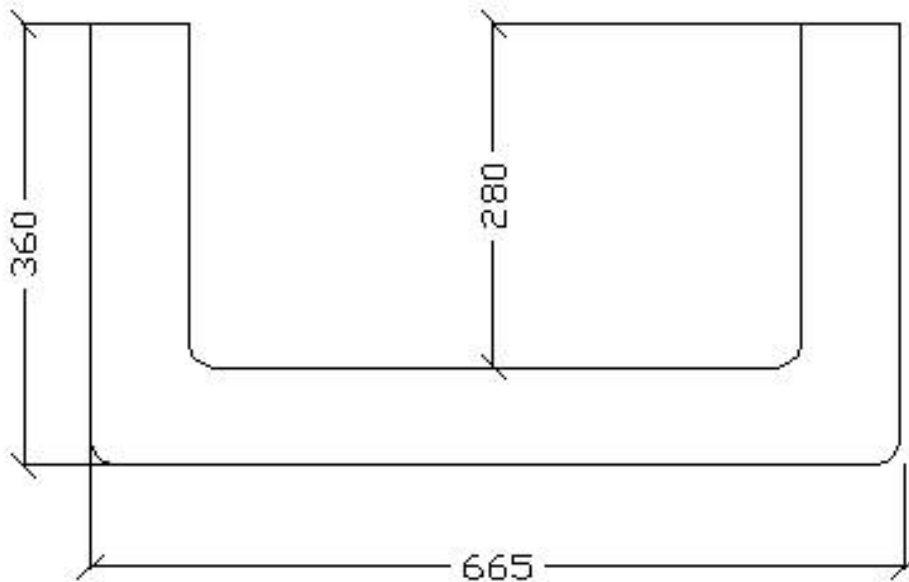

CANAL 500.400 RECTO

CANAL 500.400 R200

CANAL 500.400 R120

CANAL 500.300 RECTO

CANAL 500.300 R200

CANAL 500.300 R120

CANAL 500.200 REJILLA 350
COTA h VARIABLE

CANAL 500.200 REJILLA 250
COTA h VARIABLE

CANAL 500.200 R200
COTA h VARIABLE

CANAL 500.200 R120

CANAL 500.200 R100
COTA h VARIABLE

CANAL 500.200 R50
COTA h VARIABLE

CANAL 500.300 R120

CANAL 500.200 REJILLA 350
COTA h VARIABLE

CANAL 500.200 R200
COTA h VARIABLE