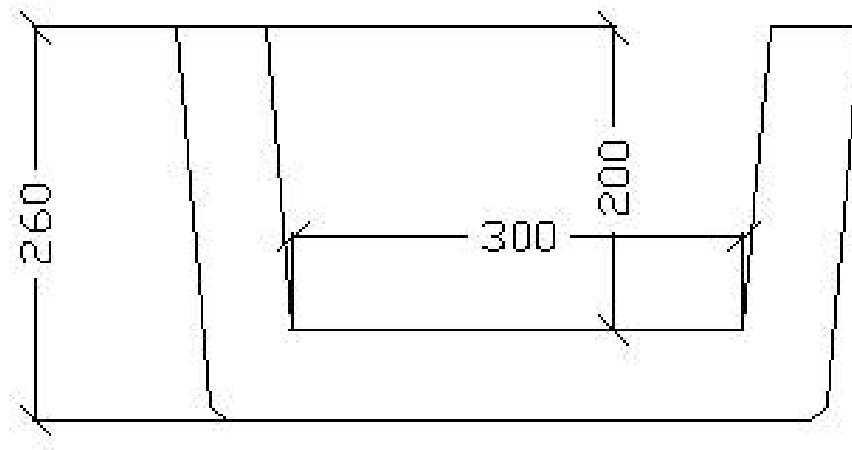

CANAL 500.200 R120

CANAL 500.200 R100
COTA h VARIABLE

CANAL 500.200 R50
COTA h VARIABLE

CANAL 300.500 V

CANAL 300.500 V

CANAL 300.200 V

CANAL 500.300 EN V 2:1 Y PEINE CABLEADO

CANAL 500.200