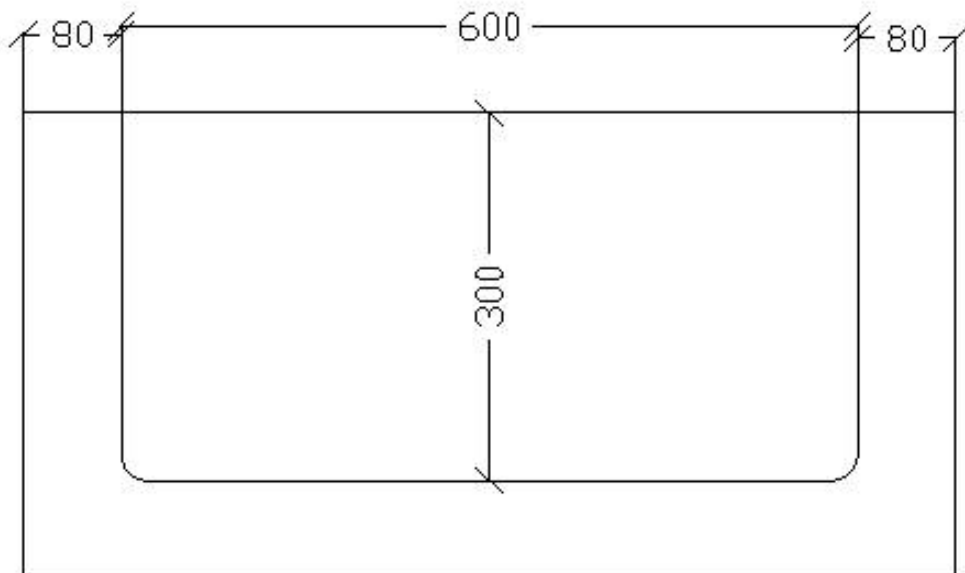

CANAL 600.300.500 RECTO