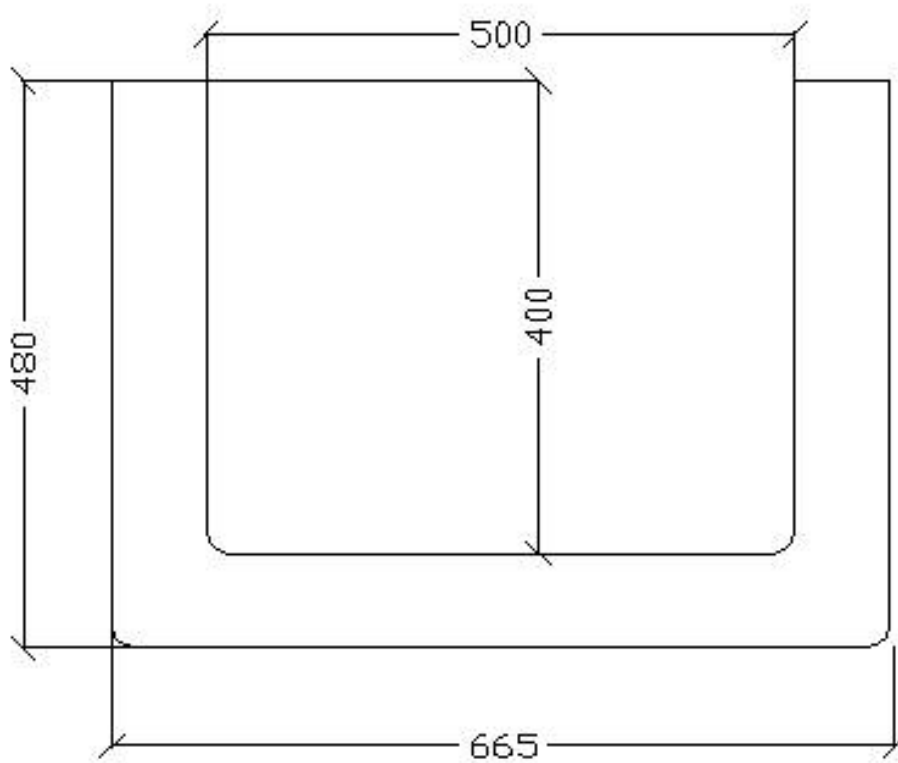

Bloques Barruca, S.L.
C/ López Bravo, 14
09001 Burgos
Telf. 947 298 278
Fax: 947 298 378
barruca@barruca.es
www.barruca.es

CANALES VISTOS

CANAL 300.200V

CANAL 600.600.500 RECTO

CANAL 600.300.500 RECTO

CANAL 600.200.500 RECTO

CANAL 500.400 RECTO

CANAL 500.400 R200

CANAL 500.400 R120

CANAL 500.300 RECTO

CANAL 500.300 R200

CANAL 500.300 R120

CANAL 500.200 REJILLA 350
COTA h VARIABLE

CANAL 500.200 REJILLA 250
COTA h VARIABLE

CANAL 500.200 R200
COTA h VARIABLE

CANAL 500.200 R120

CANAL 500.200 R100
COTA h VARIABLE

CANAL 500.200 R50
COTA h VARIABLE

CANAL 500.300 R120

CANAL 500.200 REJILLA 350
COTA h VARIABLE

CANAL 500.200 R200
COTA h VARIABLE