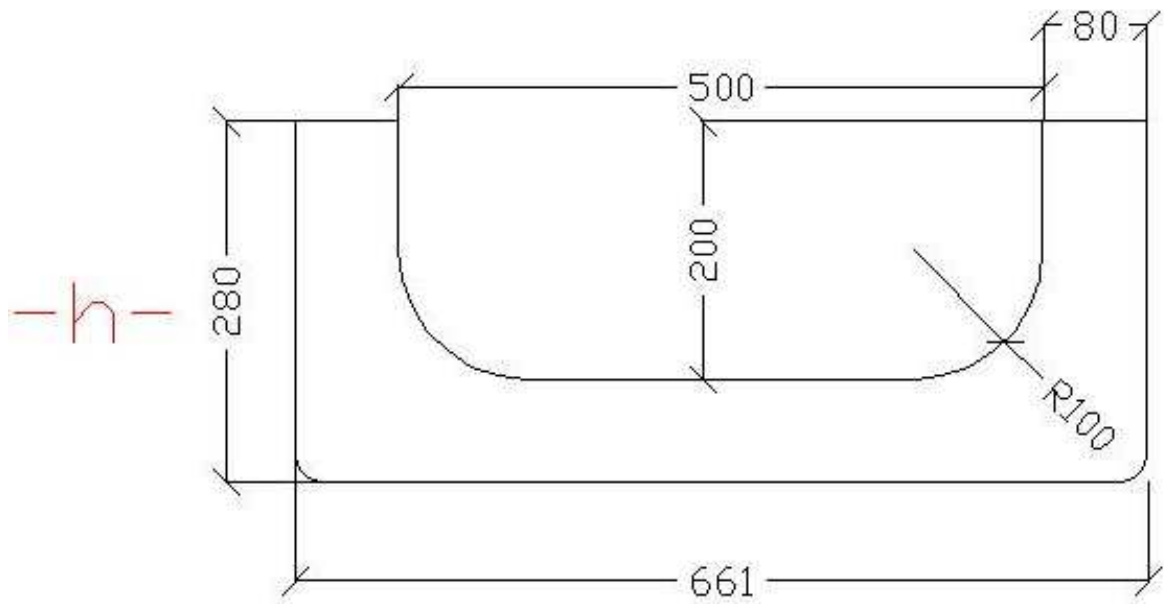

CANAL 500.400 RECTO

CANAL 500.400 R200

CANAL 500.400 R120

CANAL 500.300 RECTO

CANAL 500.300 R200

CANAL 500.300 R120

CANAL 500.200 REJILLA 350
COTA h VARIABLE

CANAL 500.200 REJILLA 250
COTA h VARIABLE

CANAL 500.200 R200
COTA h VARIABLE

CANAL 500.200 R120

CANAL 500.200 R100
COTA h VARIABLE

CANAL 500.200 R50
COTA h VARIABLE

CANAL 500.300 R120

CANAL 500.200 REJILLA 350
COTA h VARIABLE

CANAL 500.200 R200
COTA h VARIABLE

CANAL 500.200 R120

CANAL 500.200 R100
COTA h VARIABLE

CANAL 500.200 R50
COTA h VARIABLE

CANAL 300.500 V

CANAL 300.500 V

CANAL 300.200 V

CANAL 500.300 EN V 2:1 Y PEINE CABLEADO

CANAL 500.200