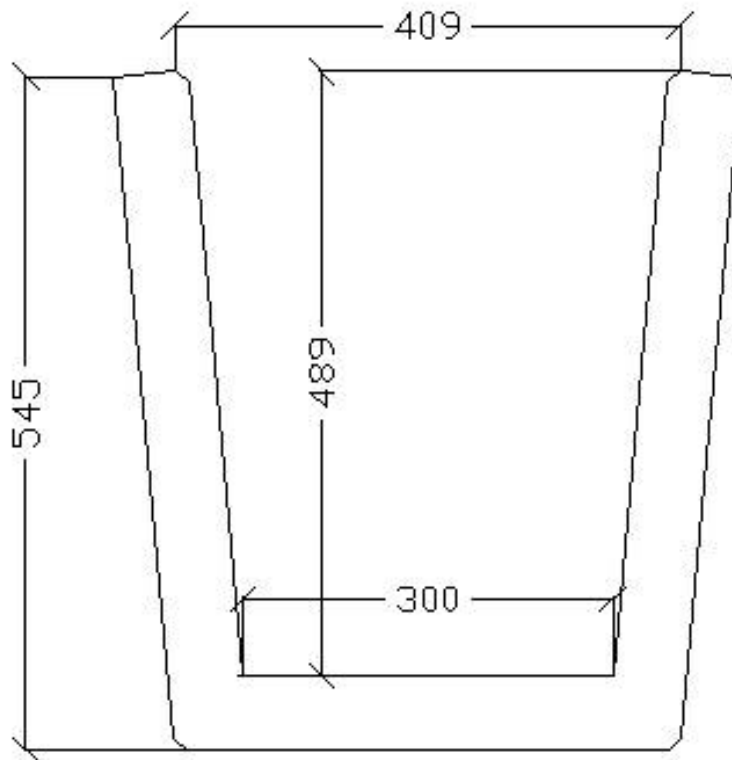

CANAL 500.200 R120

CANAL 500.200 R100
COTA h VARIABLE

CANAL 500.200 R50
COTA h VARIABLE

CANAL 300.500 V

CANAL 300.500 V

CANAL 300.200 V

CANAL 500.300 EN V 2:1 Y PEINE CABLEADO

CANAL 500.200