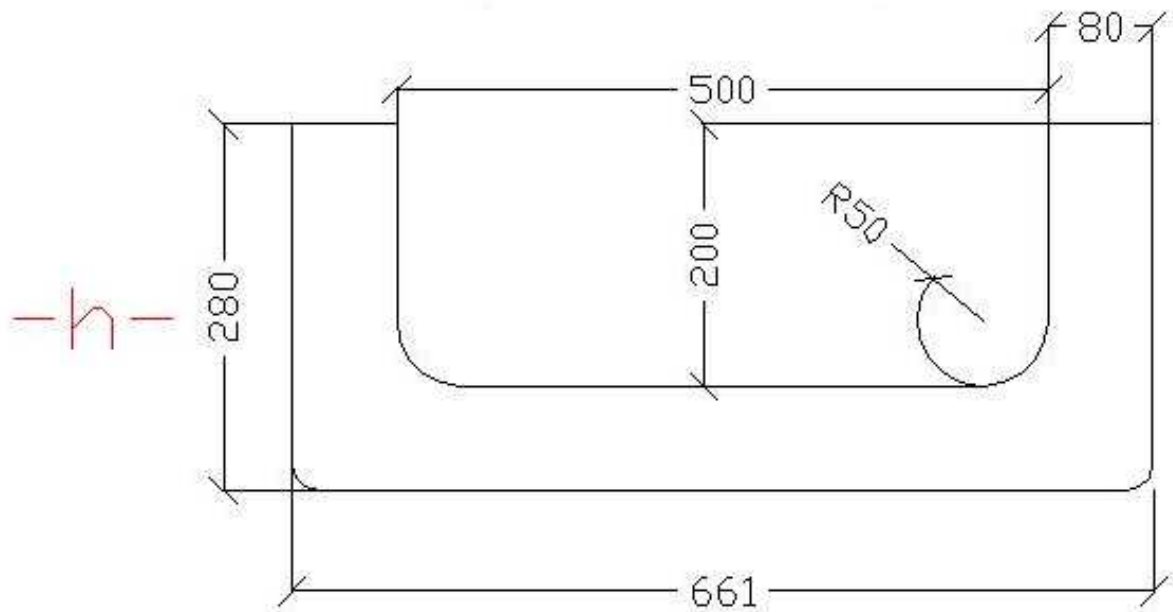

CANAL 500.400 RECTO

CANAL 500.400 R200

CANAL 500.400 R120

CANAL 500.300 RECTO

CANAL 500.300 R200

CANAL 500.300 R120

CANAL 500.200 REJILLA 350
COTA h VARIABLE

CANAL 500.200 REJILLA 250
COTA h VARIABLE

CANAL 500.200 R200
COTA h VARIABLE

CANAL 500.200 R120

CANAL 500.200 R100
COTA h VARIABLE

CANAL 500.200 R50
COTA h VARIABLE

CANAL 500.300 R120

CANAL 500.200 REJILLA 350
COTA h VARIABLE

CANAL 500.200 R200
COTA h VARIABLE

CANAL 500.200 R120

CANAL 500.200 R100
COTA h VARIABLE

CANAL 500.200 R50
COTA h VARIABLE

CANAL 300.500 V

CANAL 300.500 V

CANAL 300.200 V

CANAL 500.300 EN V 2:1 Y PEINE CABLEADO

CANAL 500.200