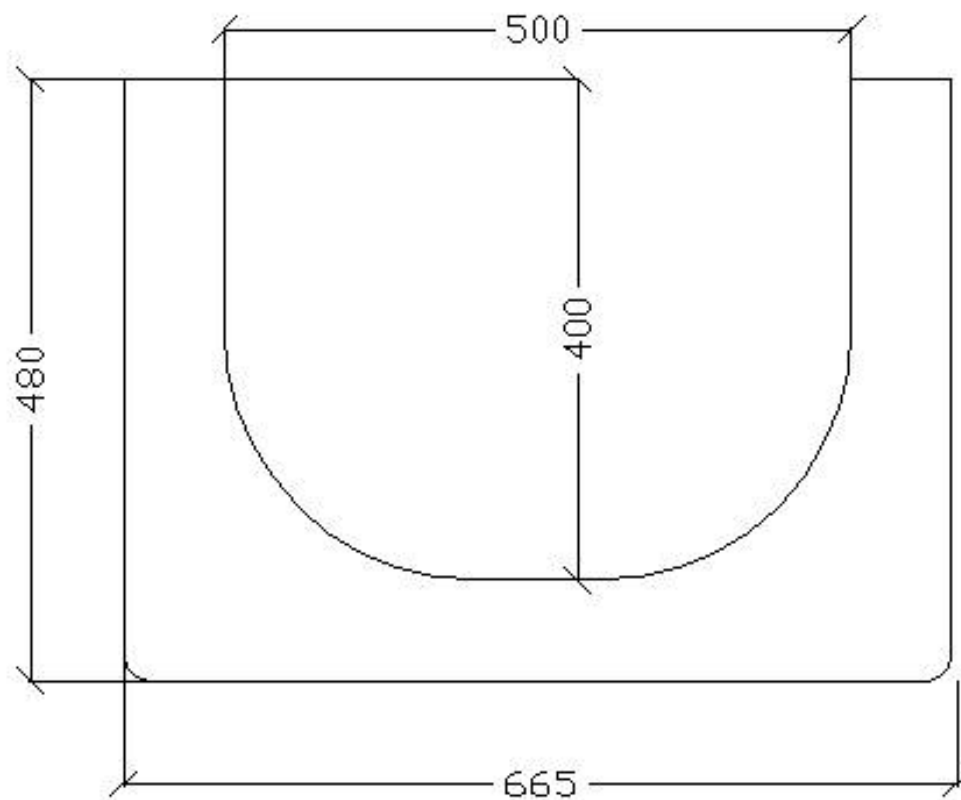

CANAL 500.400 RECTO

CANAL 500.400 R200

CANAL 500.400 R120

CANAL 500.300 RECTO

CANAL 500.300 R200

CANAL 500.300 R120

CANAL 500.200 REJILLA 350
COTA h VARIABLE

CANAL 500.200 REJILLA 250
COTA h VARIABLE

CANAL 500.200 R200
COTA h VARIABLE

CANAL 500.200 R120

CANAL 500.200 R100
COTA h VARIABLE

CANAL 500.200 R50
COTA h VARIABLE

CANAL 500.300 R120

CANAL 500.200 REJILLA 350
COTA h VARIABLE

CANAL 500.200 R200
COTA h VARIABLE