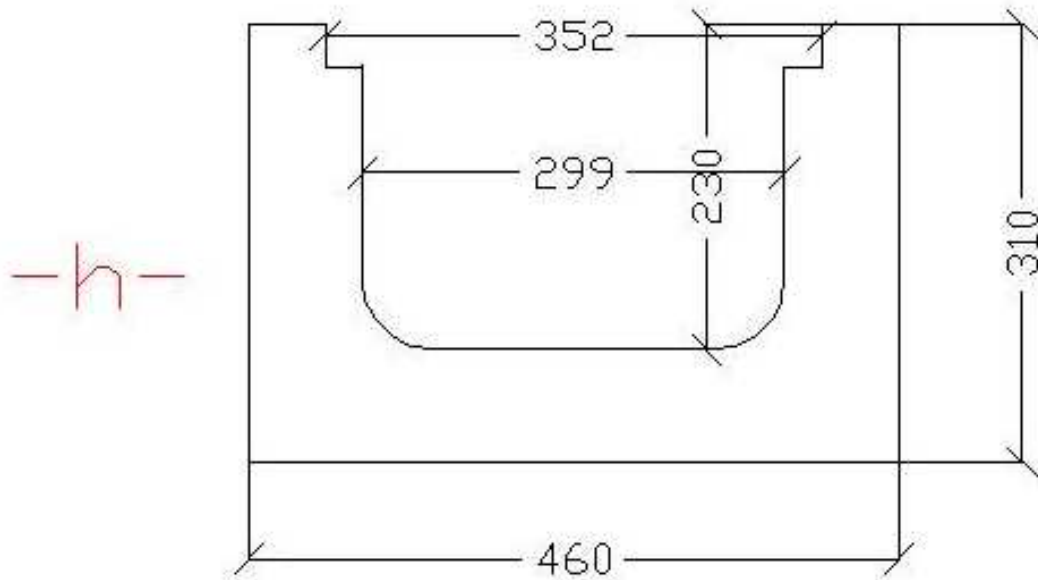

CANAL 500.400 RECTO

CANAL 500.400 R200

CANAL 500.400 R120

CANAL 500.300 RECTO

CANAL 500.300 R200

CANAL 500.300 R120

CANAL 500.200 REJILLA 350
COTA h VARIABLE

CANAL 500.200 REJILLA 250
COTA h VARIABLE

CANAL 500.200 R200
COTA h VARIABLE

CANAL 500.200 R120

CANAL 500.200 R100
COTA h VARIABLE

CANAL 500.200 R50
COTA h VARIABLE

CANAL 500.300 R120

CANAL 500.200 REJILLA 350
COTA h VARIABLE

CANAL 500.200 R200
COTA h VARIABLE

CANAL 500.200 R120

CANAL 500.200 R100
COTA h VARIABLE

CANAL 500.200 R50
COTA h VARIABLE

CANAL 300.500 V

CANAL 300.500 V

CANAL 300.200 V

CANAL 500.300 EN V 2:1 Y PEINE CABLEADO

CANAL 500.200