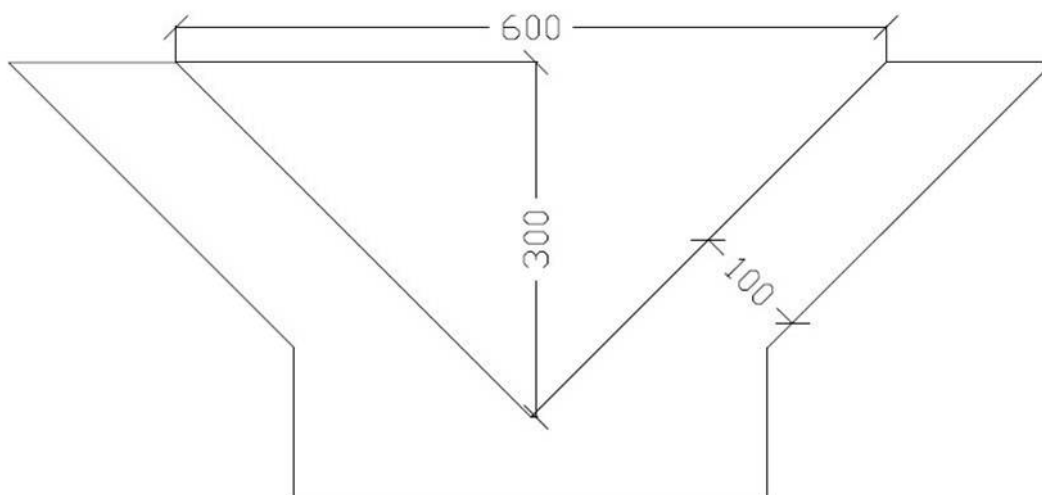

CANAL 500.400 RECTO

CANAL 500.400 R200

CANAL 500.400 R120

CANAL 500.300 RECTO

CANAL 500.300 R200

CANAL 500.300 R120

CANAL 500.200 REJILLA 350
COTA h VARIABLE

CANAL 500.200 REJILLA 250
COTA h VARIABLE

CANAL 500.200 R120

CANAL 500.200 R100
COTA h VARIABLE

CANAL 500.200 R50
COTA h VARIABLE

CANAL 300.500 V

CANAL 300.500 V

CANAL 300.200 V

CANAL 500.300 EN V 2:1 Y PEINE CABLEADO

CANAL 500.200