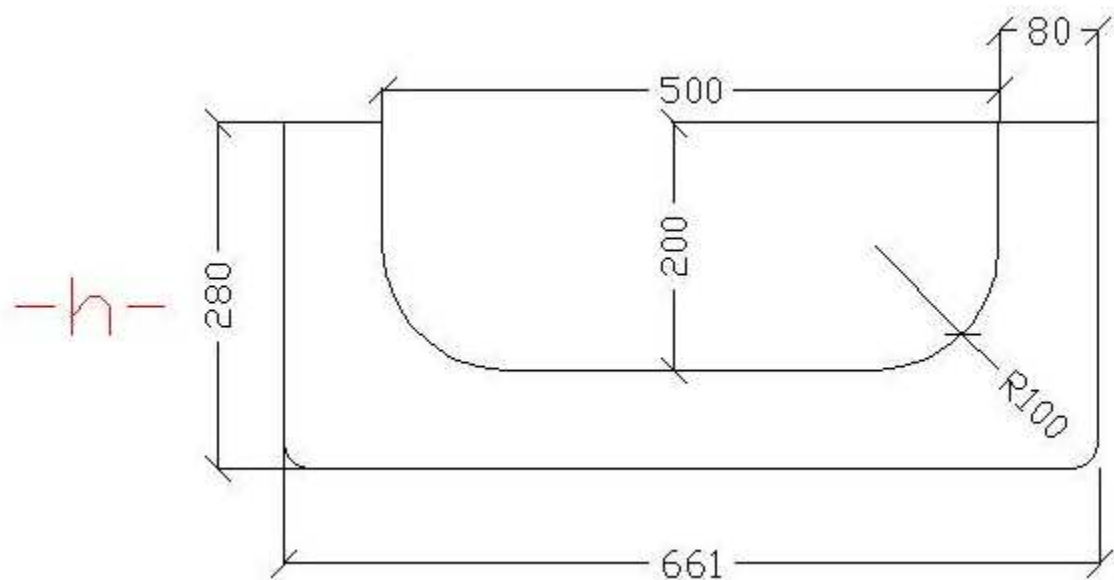

CANAL 500.400 RECTO

CANAL 500.400 R200

CANAL 500.400 R120

CANAL 500.300 RECTO

CANAL 500.300 R200

CANAL 500.300 R120

CANAL 500.200 REJILLA 350
COTA h VARIABLE

CANAL 500.200 REJILLA 250
COTA h VARIABLE

CANAL 500.200 R200
COTA h VARIABLE

CANAL 500.200 R120

CANAL 500.200 R100
COTA h VARIABLE

CANAL 500.200 R50
COTA h VARIABLE

CANAL 500.300 R120

CANAL 500.200 REJILLA 350
COTA h VARIABLE

CANAL 500.200 R200
COTA h VARIABLE

CANAL 500.200 R120

CANAL 500.200 R100
COTA h VARIABLE

CANAL 500.200 R50
COTA h VARIABLE

CANAL 300.500 V

CANAL 300.500 V

CANAL 300.200 V

CANAL 500.300 EN V 2:1 Y PEINE CABLEADO

CANAL 500.200