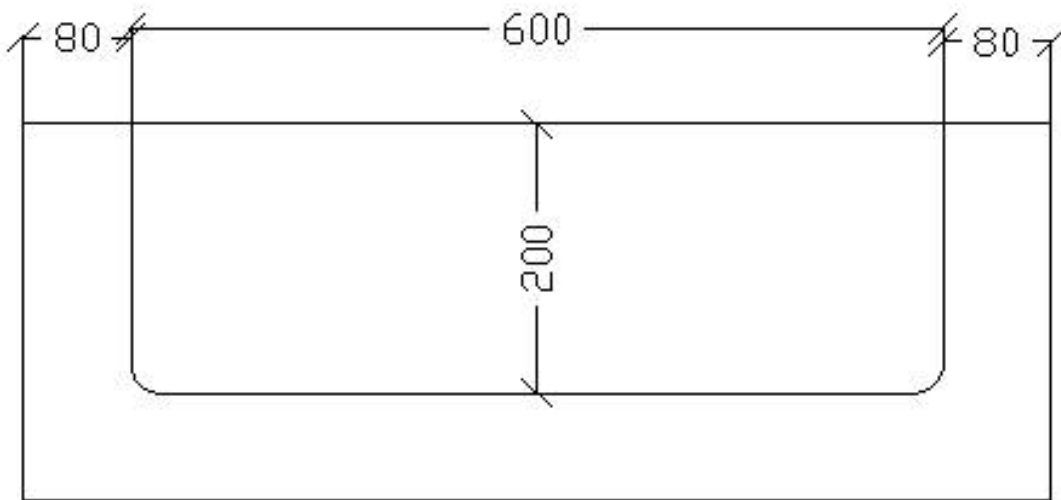

CANAL 500.400 RECTO

CANAL 500.400 R200

CANAL 500.400 R120

CANAL 500.300 RECTO

CANAL 500.300 R200

CANAL 500.300 R120

CANAL 500.200 REJILLA 350
COTA h VARIABLE

CANAL 500.200 REJILLA 250
COTA h VARIABLE

CANAL 500.200 R200
COTA h VARIABLE

CANAL 500.200 R120

CANAL 500.200 R100
COTA h VARIABLE

CANAL 500.200 R50
COTA h VARIABLE

CANAL 500.300 R120

CANAL 500.200 REJILLA 350
COTA h VARIABLE

CANAL 500.200 R200
COTA h VARIABLE

CANAL 500.200 R120

CANAL 500.200 R100
COTA h VARIABLE

CANAL 500.200 R50
COTA h VARIABLE

CANAL 300.500 V

CANAL 300.500 V

CANAL 300.200 V

CANAL 500.300 EN V 2:1 Y PEINE CABLEADO

CANAL 500.200