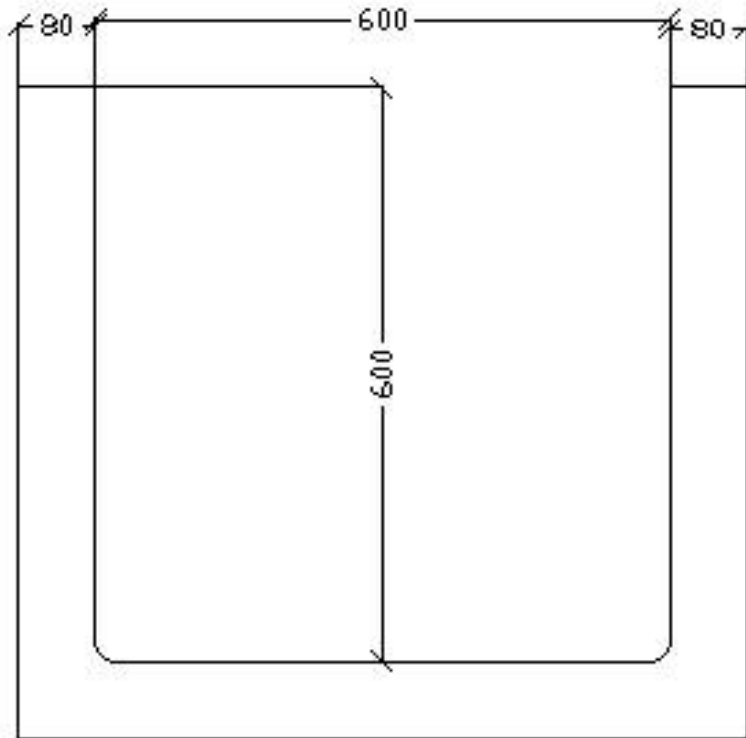

Bloques Barruca, S.L.
C/ López Bravo, 14
09001 Burgos
Telf. 947 298 278
Fax: 947 298 378
barruca@barruca.es
www.barruca.es

CANALES VISTOS

CANAL 300.200V

CANAL 600.600.500 RECTO

CANAL 600.300.500 RECTO

CANAL 600.200.500 RECTO

CANAL 500.400 RECTO

CANAL 500.400 R200

CANAL 500.400 R120

CANAL 500.300 RECTO

CANAL 500.300 R200

CANAL 500.300 R120

CANAL 500.200 REJILLA 350
COTA h VARIABLE

CANAL 500.200 REJILLA 250
COTA h VARIABLE

CANAL 500.200 R200
COTA h VARIABLE

CANAL 500.200 R120

CANAL 500.200 R100
COTA h VARIABLE

CANAL 500.200 R50
COTA h VARIABLE

CANAL 500.300 R120

CANAL 500.200 REJILLA 350
COTA h VARIABLE

CANAL 500.200 R200
COTA h VARIABLE