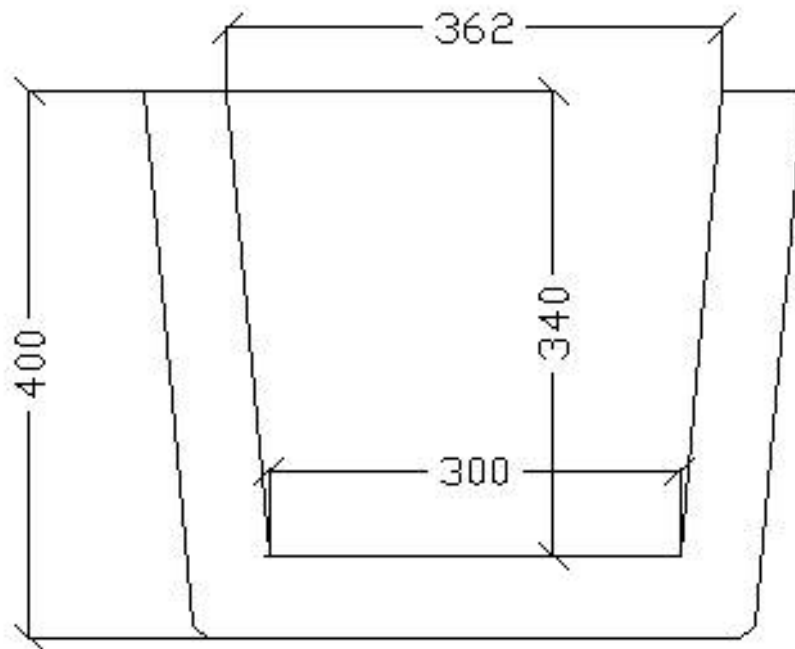

CANAL 500.200 R120

CANAL 500.200 R100
COTA h VARIABLE

CANAL 500.200 R50
COTA h VARIABLE

CANAL 300.500 V

CANAL 300.500 V

CANAL 300.200 V

CANAL 500.300 EN V 2:1 Y PEINE CABLEADO

CANAL 500.200