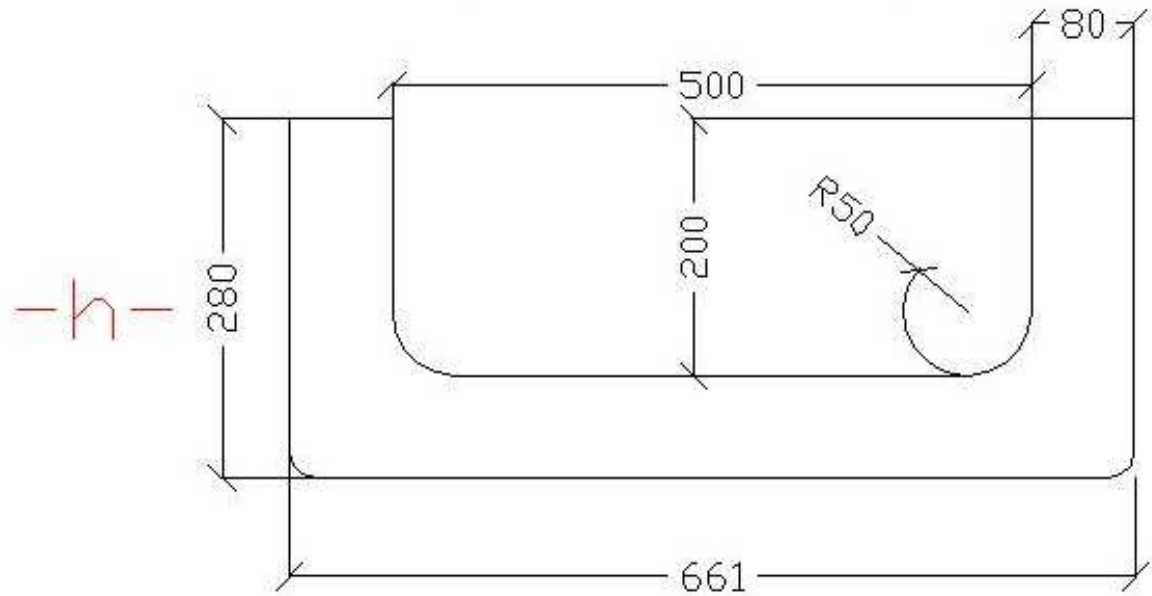

CANAL 500.400 RECTO

CANAL 500.400 R200

CANAL 500.400 R120

CANAL 500.300 RECTO

CANAL 500.300 R200

CANAL 500.300 R120

CANAL 500.200 REJILLA 350
COTA h VARIABLE

CANAL 500.200 REJILLA 250
COTA h VARIABLE

CANAL 500.200 R200
COTA h VARIABLE

CANAL 500.200 R120

CANAL 500.200 R100
COTA h VARIABLE

CANAL 500.200 R50
COTA h VARIABLE

CANAL 500.300 R120

CANAL 500.200 REJILLA 350
COTA h VARIABLE

CANAL 500.200 R200
COTA h VARIABLE

CANAL 500.200 R120

CANAL 500.200 R100
COTA h VARIABLE

CANAL 500.200 R50
COTA h VARIABLE

CANAL 300.500 V

CANAL 300.500 V

CANAL 300.200 V

CANAL 500.300 EN V 2:1 Y PEINE CABLEADO

CANAL 500.200