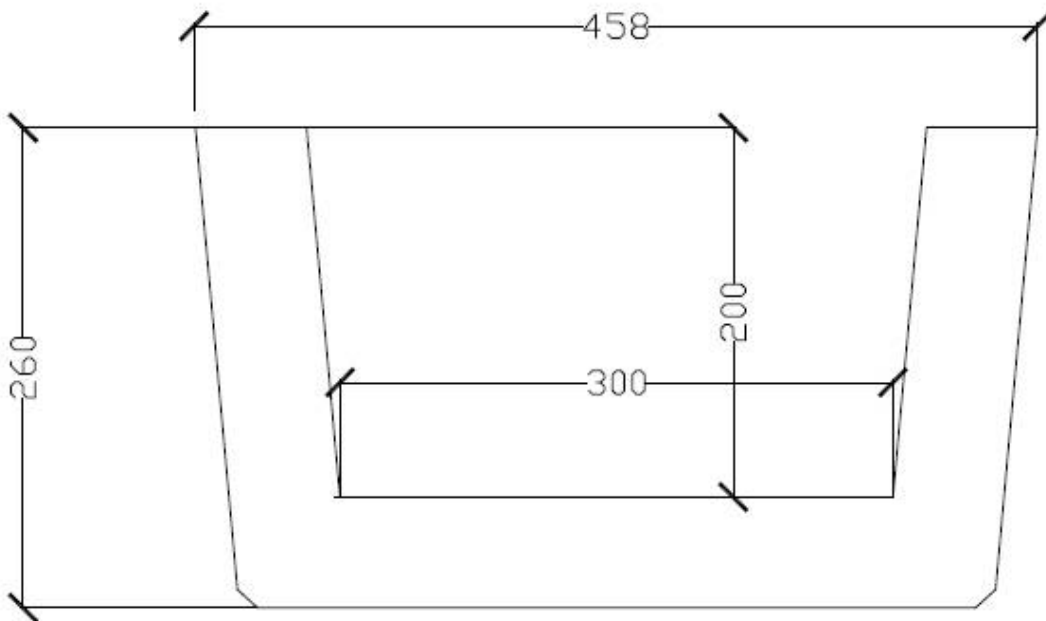

CANAL 300.200V