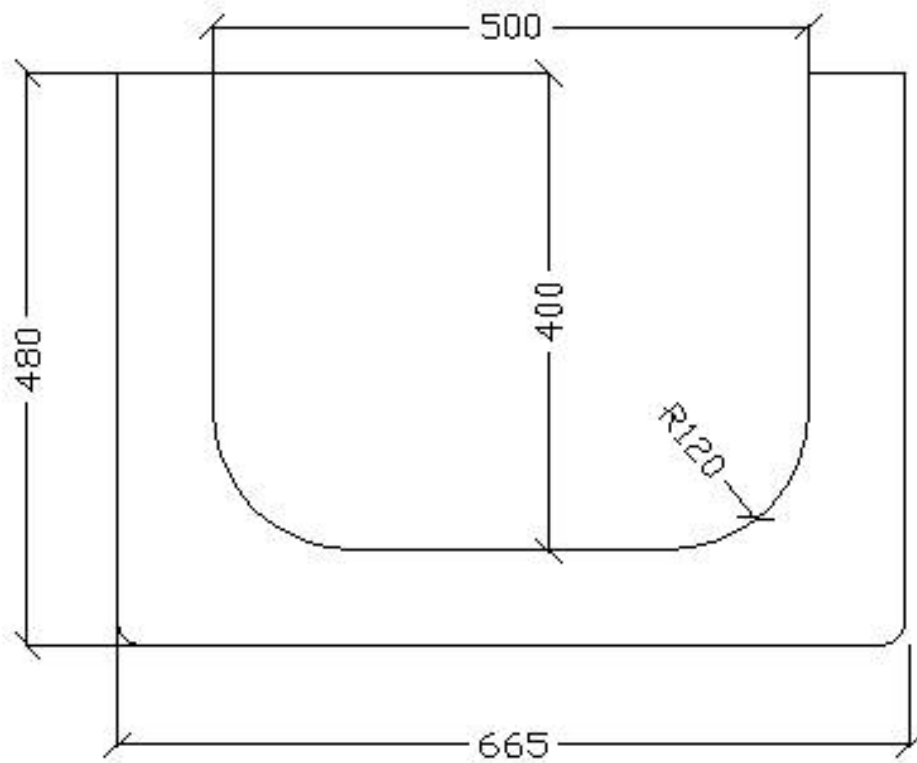

Bloques Barruca, S.L.
C/ López Bravo, 14
09001 Burgos
Telf. 947 298 278
Fax: 947 298 378
barruca@barruca.es
www.barruca.es

CANALES VISTOS

CANAL 300.200V

CANAL 600.600.500 RECTO

CANAL 600.300.500 RECTO

CANAL 600.200.500 RECTO

CANAL 500.400 RECTO

CANAL 500.400 R200

CANAL 500.400 R120

CANAL 500.300 RECTO

CANAL 500.300 R200

CANAL 500.300 R120

CANAL 500.200 REJILLA 350
COTA h VARIABLE

CANAL 500.200 REJILLA 250
COTA h VARIABLE

CANAL 500.200 R200
COTA h VARIABLE

CANAL 500.200 R120

CANAL 500.200 R100
COTA h VARIABLE

CANAL 500.200 R50
COTA h VARIABLE

CANAL 500.300 R120

CANAL 500.200 REJILLA 350
COTA h VARIABLE

CANAL 500.200 R200
COTA h VARIABLE

CANAL 500.200 R120

CANAL 500.200 R100
COTA h VARIABLE

CANAL 500.200 R50
COTA h VARIABLE

CANAL 300.500 V

CANAL 300.500 V

CANAL 300.200 V

CANAL 500.300 EN V 2:1 Y PEINE CABLEADO

CANAL 500.200