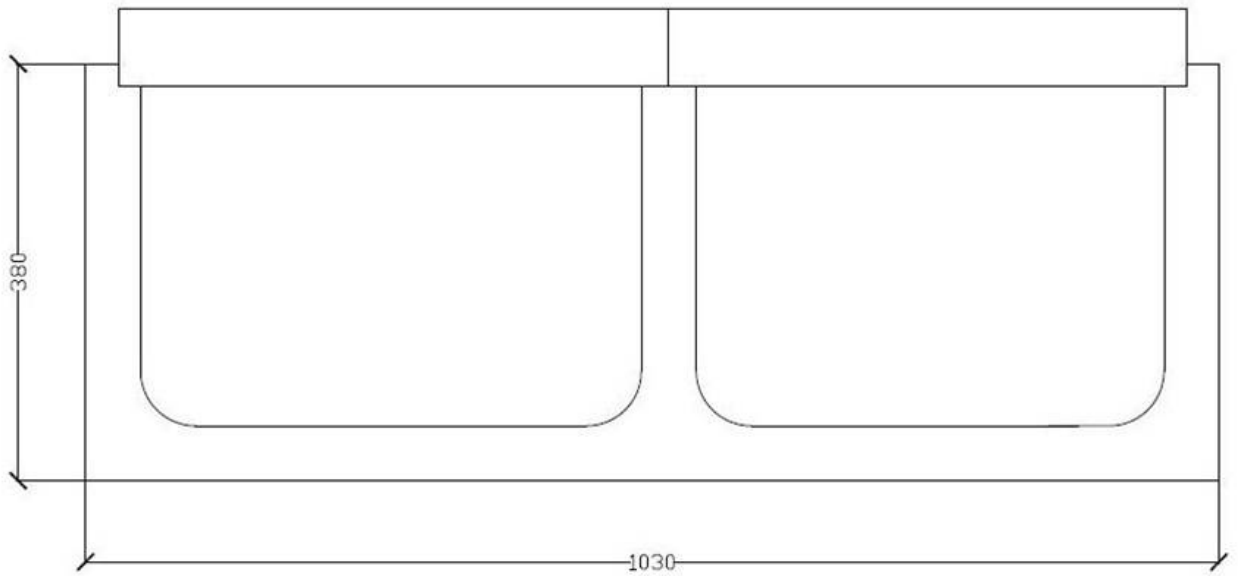

Bloques Barruca, S.L.
C/ López Bravo, 14
09001 Burgos
Telf. 947 298 278
Fax: 947 298 378
barruca@barruca.es
www.barruca.es

CANAL CABLES

DOBLE CANAL CABLES 1000.330

CANAL CABLES 200.500

CANAL CABLES 200.500