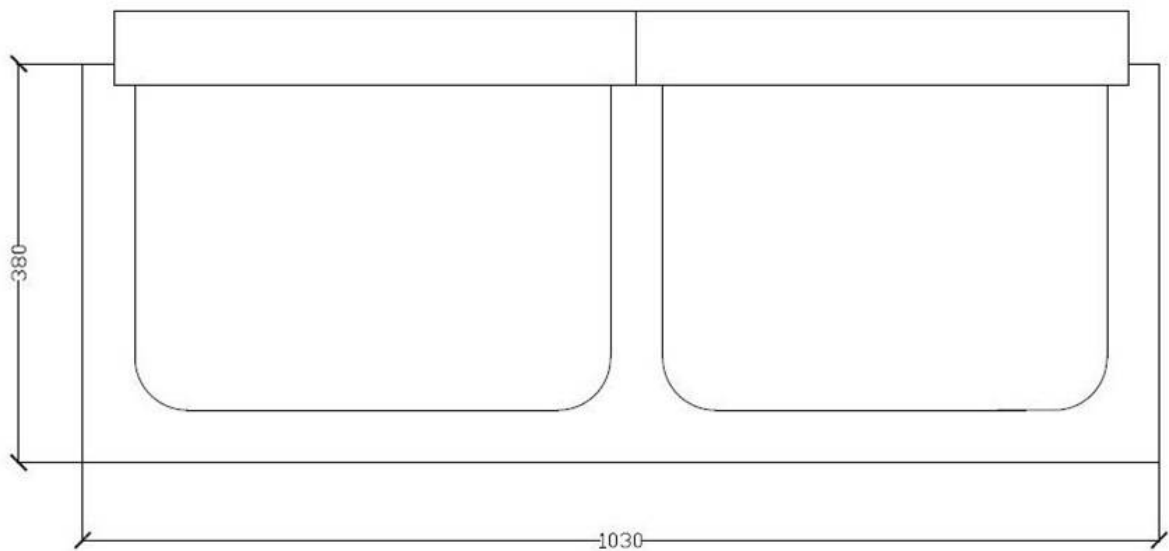

DOBLE CANAL CABLES 1000.330