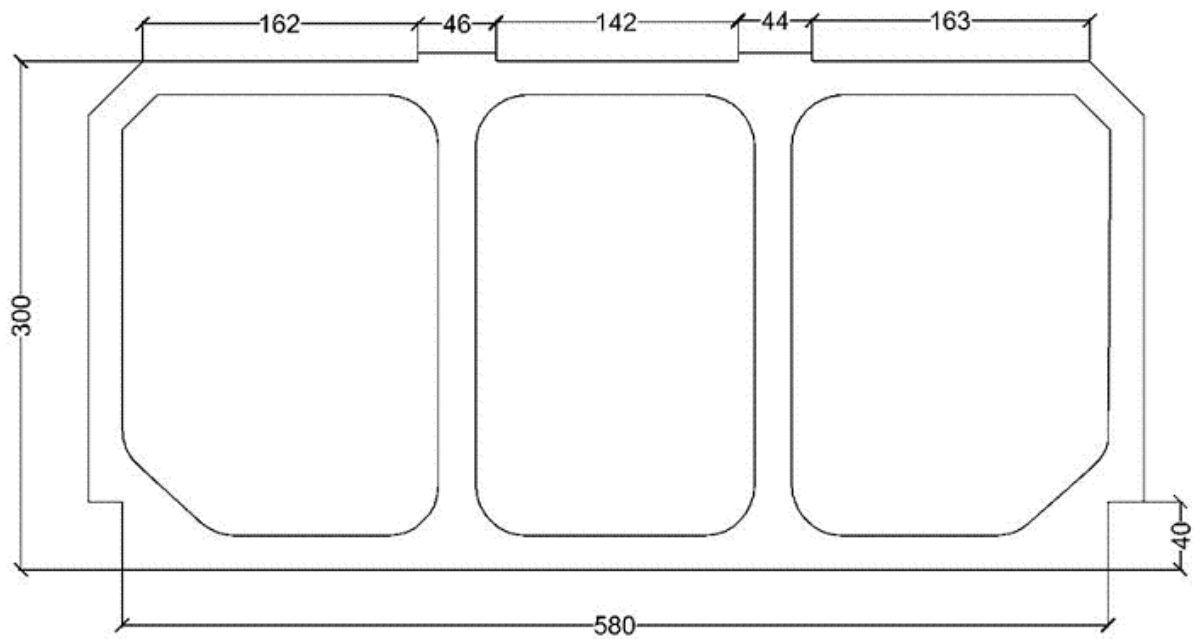

BOVEDILLA CIEGA 35

PESO	14
UDS/PALE	60

BOVEDILLA 25 INSITU ALAS

BOVEDILLA 25 INSITU RECTA