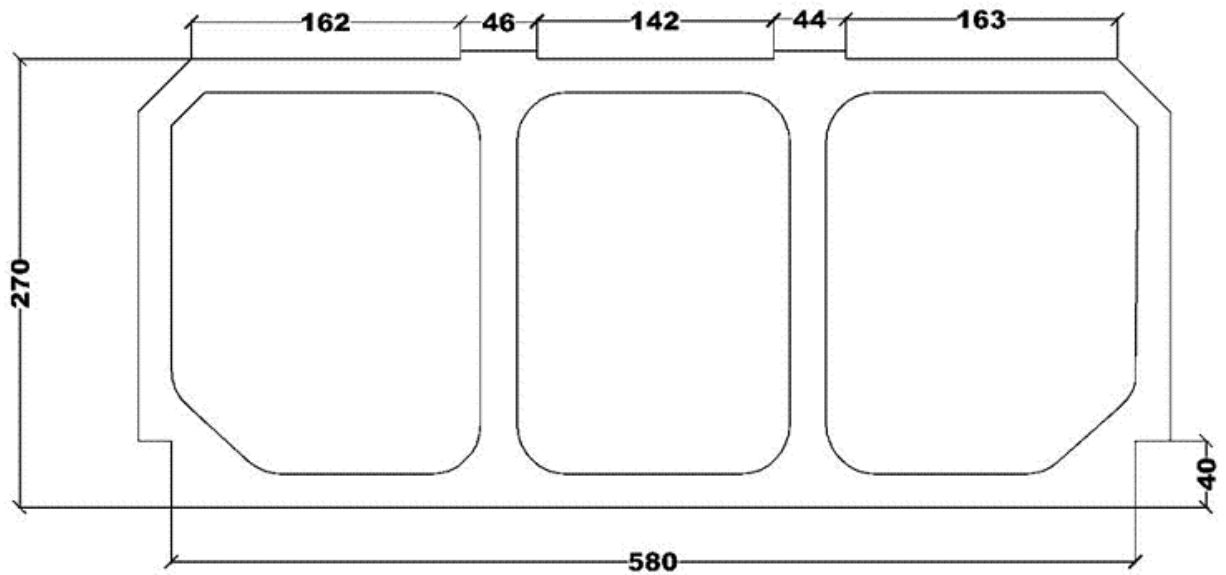

BOVEDILLA 27 ARMADA 4

PESO	21
UDS/PALE	30