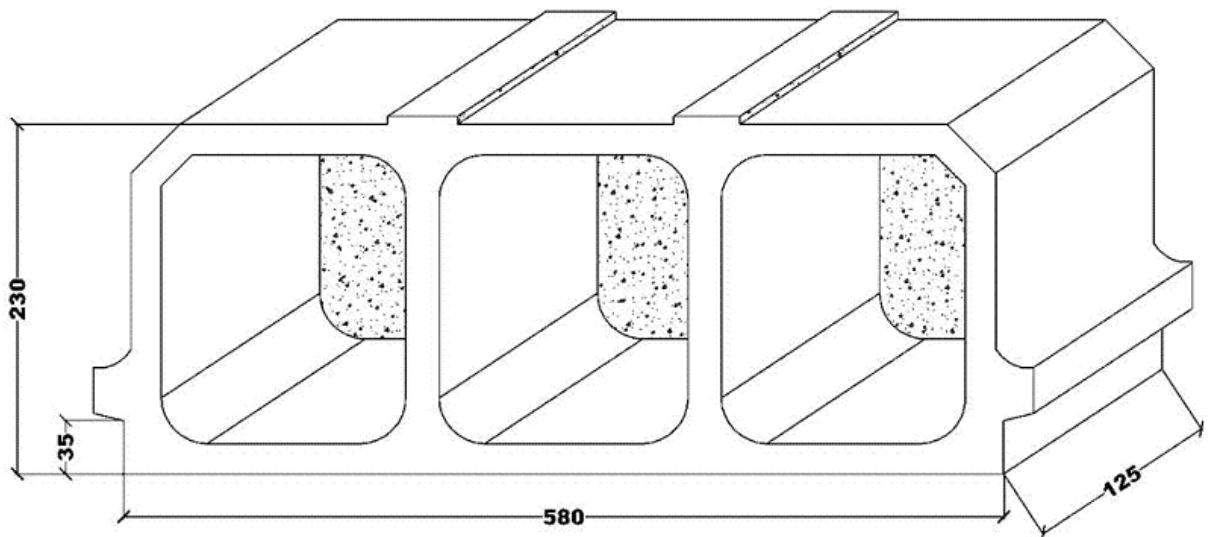

BOVEDILLA CIEGA 35

PESO	14
UDS/PALE	60

BOVEDILLA 25 INSITU ALAS

BOVEDILLA 25 INSITU RECTA