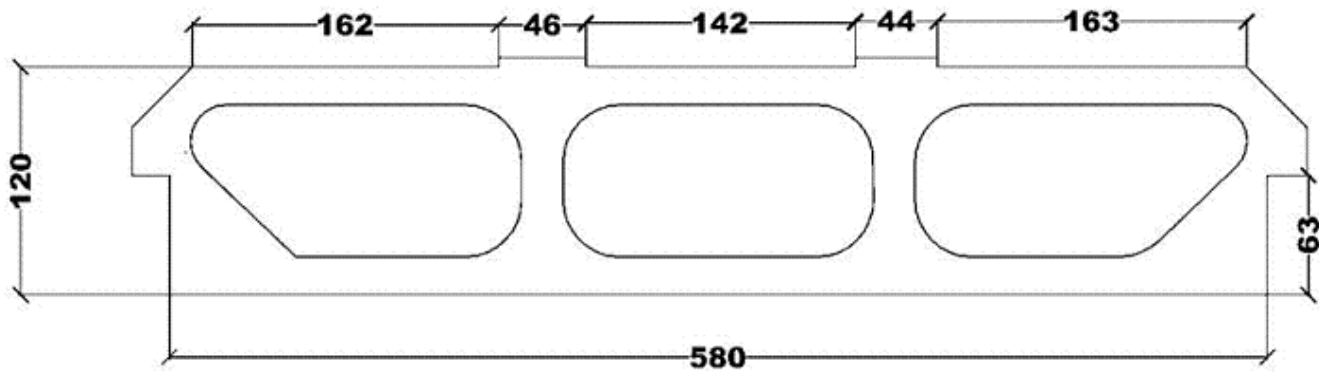

Bloques Barruca, S.L.
C/ López Bravo, 14
09001 Burgos
Telf. 947 298 278
Fax: 947 298 378
barruca@barruca.es
www.barruca.es

BOVEDILLAS

BOVEDILLA 30 PRETENSADA

PESO **22 KG**
UDS/PALE **40**

BOVEDILLA 10 PRETENSADA

BOVEDILLA 25 PRETENSADA

PESO **20 KG**
UDS/PALE **40**

BOVEDILLA 17 RECTA 4

PESO 14 KG

BOVEDILLA 30 RECTA 4

PESO **20 KG**
UDS/PALE **40**

BOVEDILLA 25 RECTA 4

PESO **20 KG**
UDS/PALE **40**

BOVEDILLA 25 RECTA 45

PESO **20 KG**
UDS/PALE **40**

BOVEDILLA 12 ARMADA 63

PESO **19 KG**
UDS/PALE **64**

BOVEDILLA 22 ARMADA 63

PESO	19
UDS/PALE	50

BOVEDILLA 30 ARMADA 63

PESO	21
UDS/PALE	30

BOVEDILLA CIEGA 35

PESO	14
UDS/PALE	60

BOVEDILLA 25 INSITU ALAS

BOVEDILLA 25 INSITU RECTA