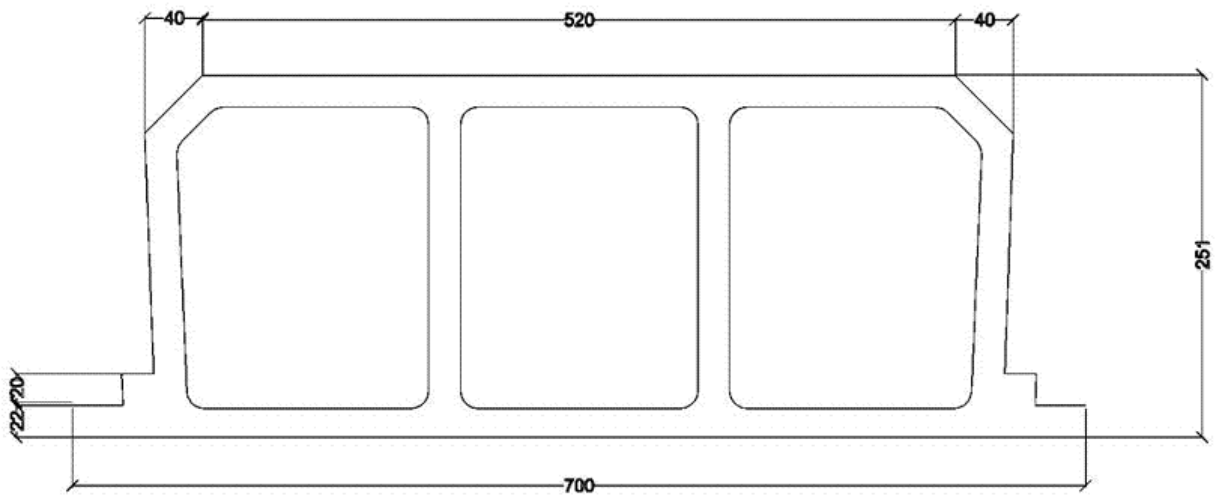

BOVEDILLA CIEGA 35

PESO	14
UDS/PALE	60

BOVEDILLA 25 INSITU ALAS

BOVEDILLA 25 INSITU RECTA