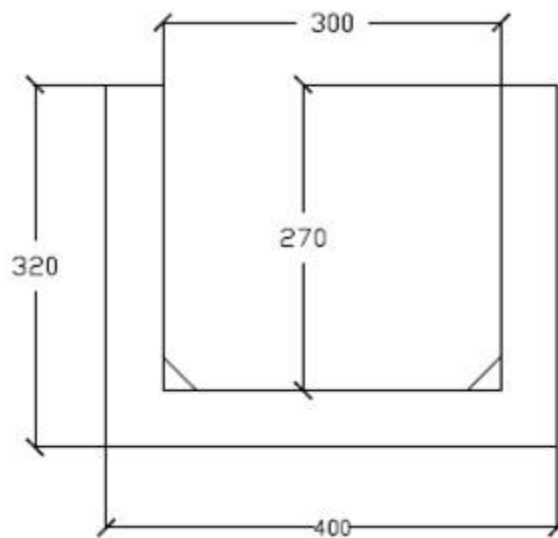

Bloques Barruca, S.L.
C/ López Bravo, 14
09001 Burgos
Telf. 947 298 278
Fax: 947 298 378
barruca@barruca.es
www.barruca.es

BAJANTES

BAJANTE L500

BAJANTE L500 T2

BAJANTE L500 T5

BAJANTE L1000.760

BAJANTE L1000.920