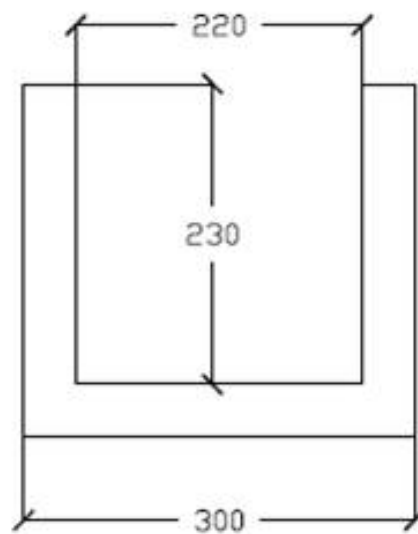

Bloques Barruca, S.L.
C/ López Bravo, 14
09001 Burgos
Telf. 947 298 278
Fax: 947 298 378
barruca@barruca.es
www.barruca.es

BAJANTES

BAJANTE L500

BAJANTE L500 T2

BAJANTE L500 T5

BAJANTE L1000.760

BAJANTE L1000.920