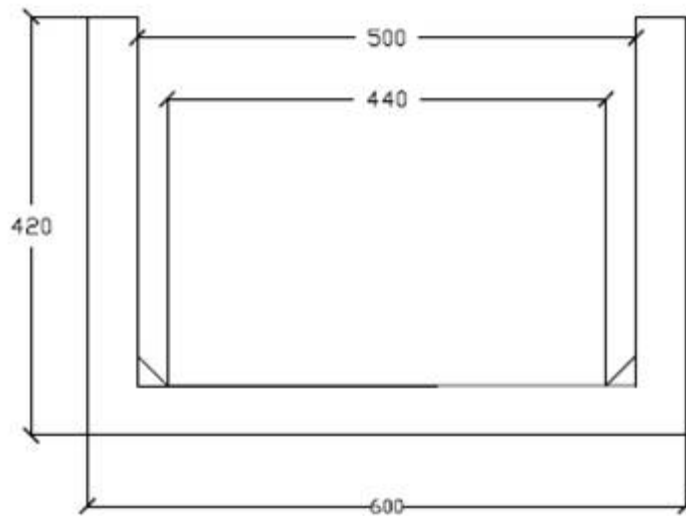

Bloques Barruca, S.L.
C/ López Bravo, 14
09001 Burgos
Telf. 947 298 278
Fax: 947 298 378
barruca@barruca.es
www.barruca.es

BAJANTES

BAJANTE L500

BAJANTE L500 T2

BAJANTE L500 T5

BAJANTE L1000.760

BAJANTE L1000.920