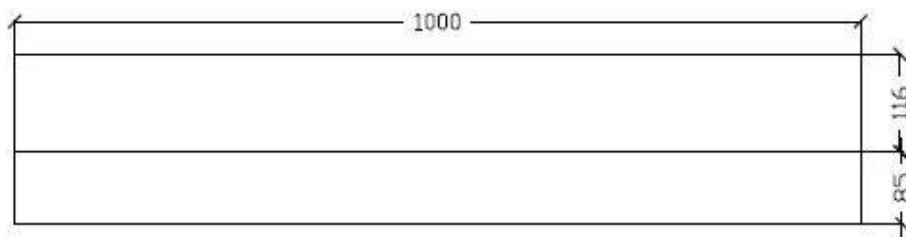

FIN PARKING 200.350.1000 REDONDO